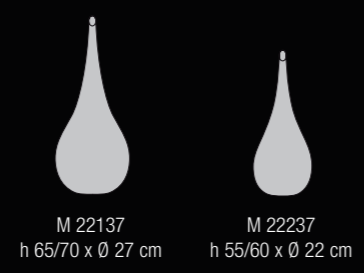

VIVARINI
VIVARINI
murano design

novelty 2009•2010

shading
sfumature

Cristallo
Crystal

Tabacco/Iride/Cristallo
Tobacco/Rainbow/Crystal

M 23370
h 40 x 21 x 14 cm

M 13470
h 33 x 14 x 14 cm

Amorfo

Vivarini Design Studio

Tabacco/Latte/Nero
Tobacco/Milk/Black

Nero/Latte/Tabacco
Black/Milk/Tobacco

M 15868
Ø 34 x 15 cm

Tirigiro
Design Juice

-  Cristallo
Crystal
-  Acciaio
Steel
-  Nero
Black
-  Ambra
Amber
-  Arancio
Orange
-  Rosso
Red
-  Verde
Green
-  Acqua
Aquamarine
-  Tabacco
Tobacco
-  Arancio/Tabacco
Orange/Tobacco
-  Verde/Ambra
Green/Amber
-  Rosso/Ambra
Red/Amber
-  Acqua/Acciaio
Aquamarine/Steel
-  Rosso/Acciaio
Red/Steel
-  Rubino/Acciaio
Ruby/Steel
-  Rubino/Blu
Ruby/Blue