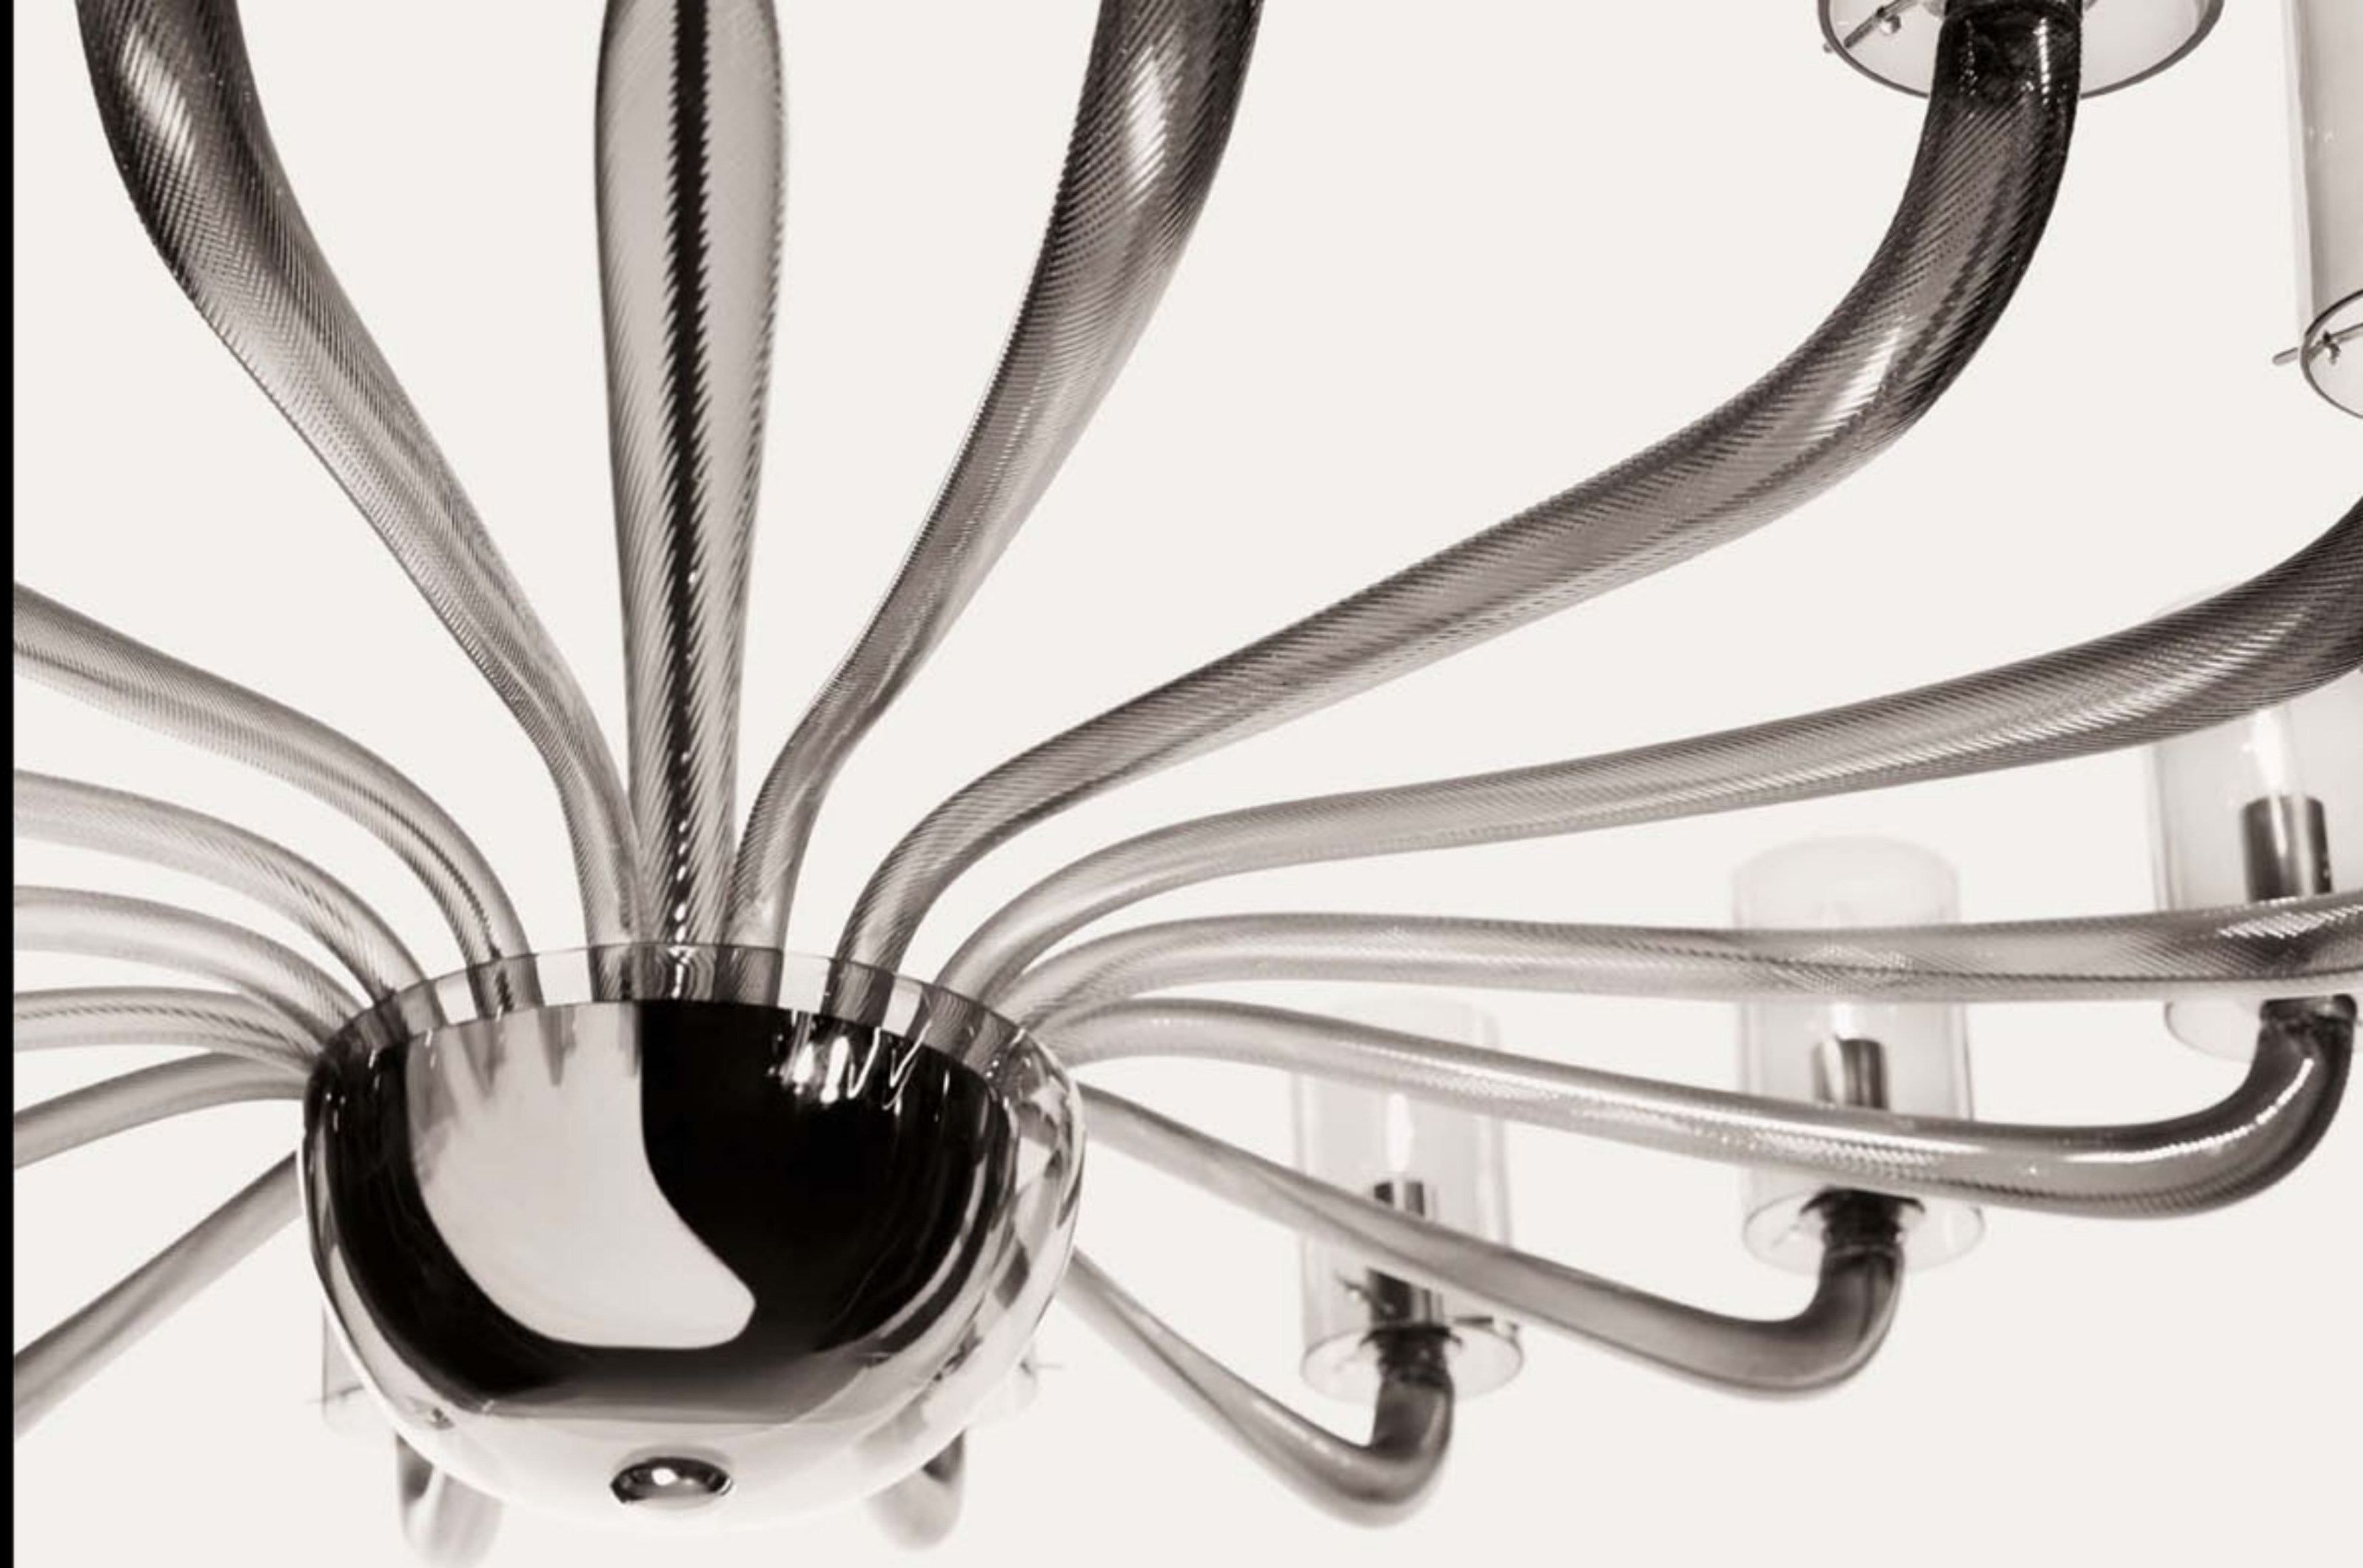

Glacé / design Hangar Design Group

Lampadario disponibile nei colori:
cristallo, grigio e "fumé".
Montatura in metallo cromato.
*Chandelier in clear glass, grey and "fumé".
Chromed metal structure.*

GLACÉ K16
h 90-35 3/8"
ø 130-51 1/8"
16x60W E14
sferetta chiara
little sphere
16x60W E14
alogeno chiara
little halogen

DE MAJO

GLACÉ K16
h 90-35 3/8"
ø 130-51 1/8"
16x60W E14
sferetta chiara
little sphere
16x60W E14
alogeno chiara
little halogen

DE MAJO

UNICI

509 N. La Cienega Blvd. West Hollywood, CA 90048 T-310.855.0063