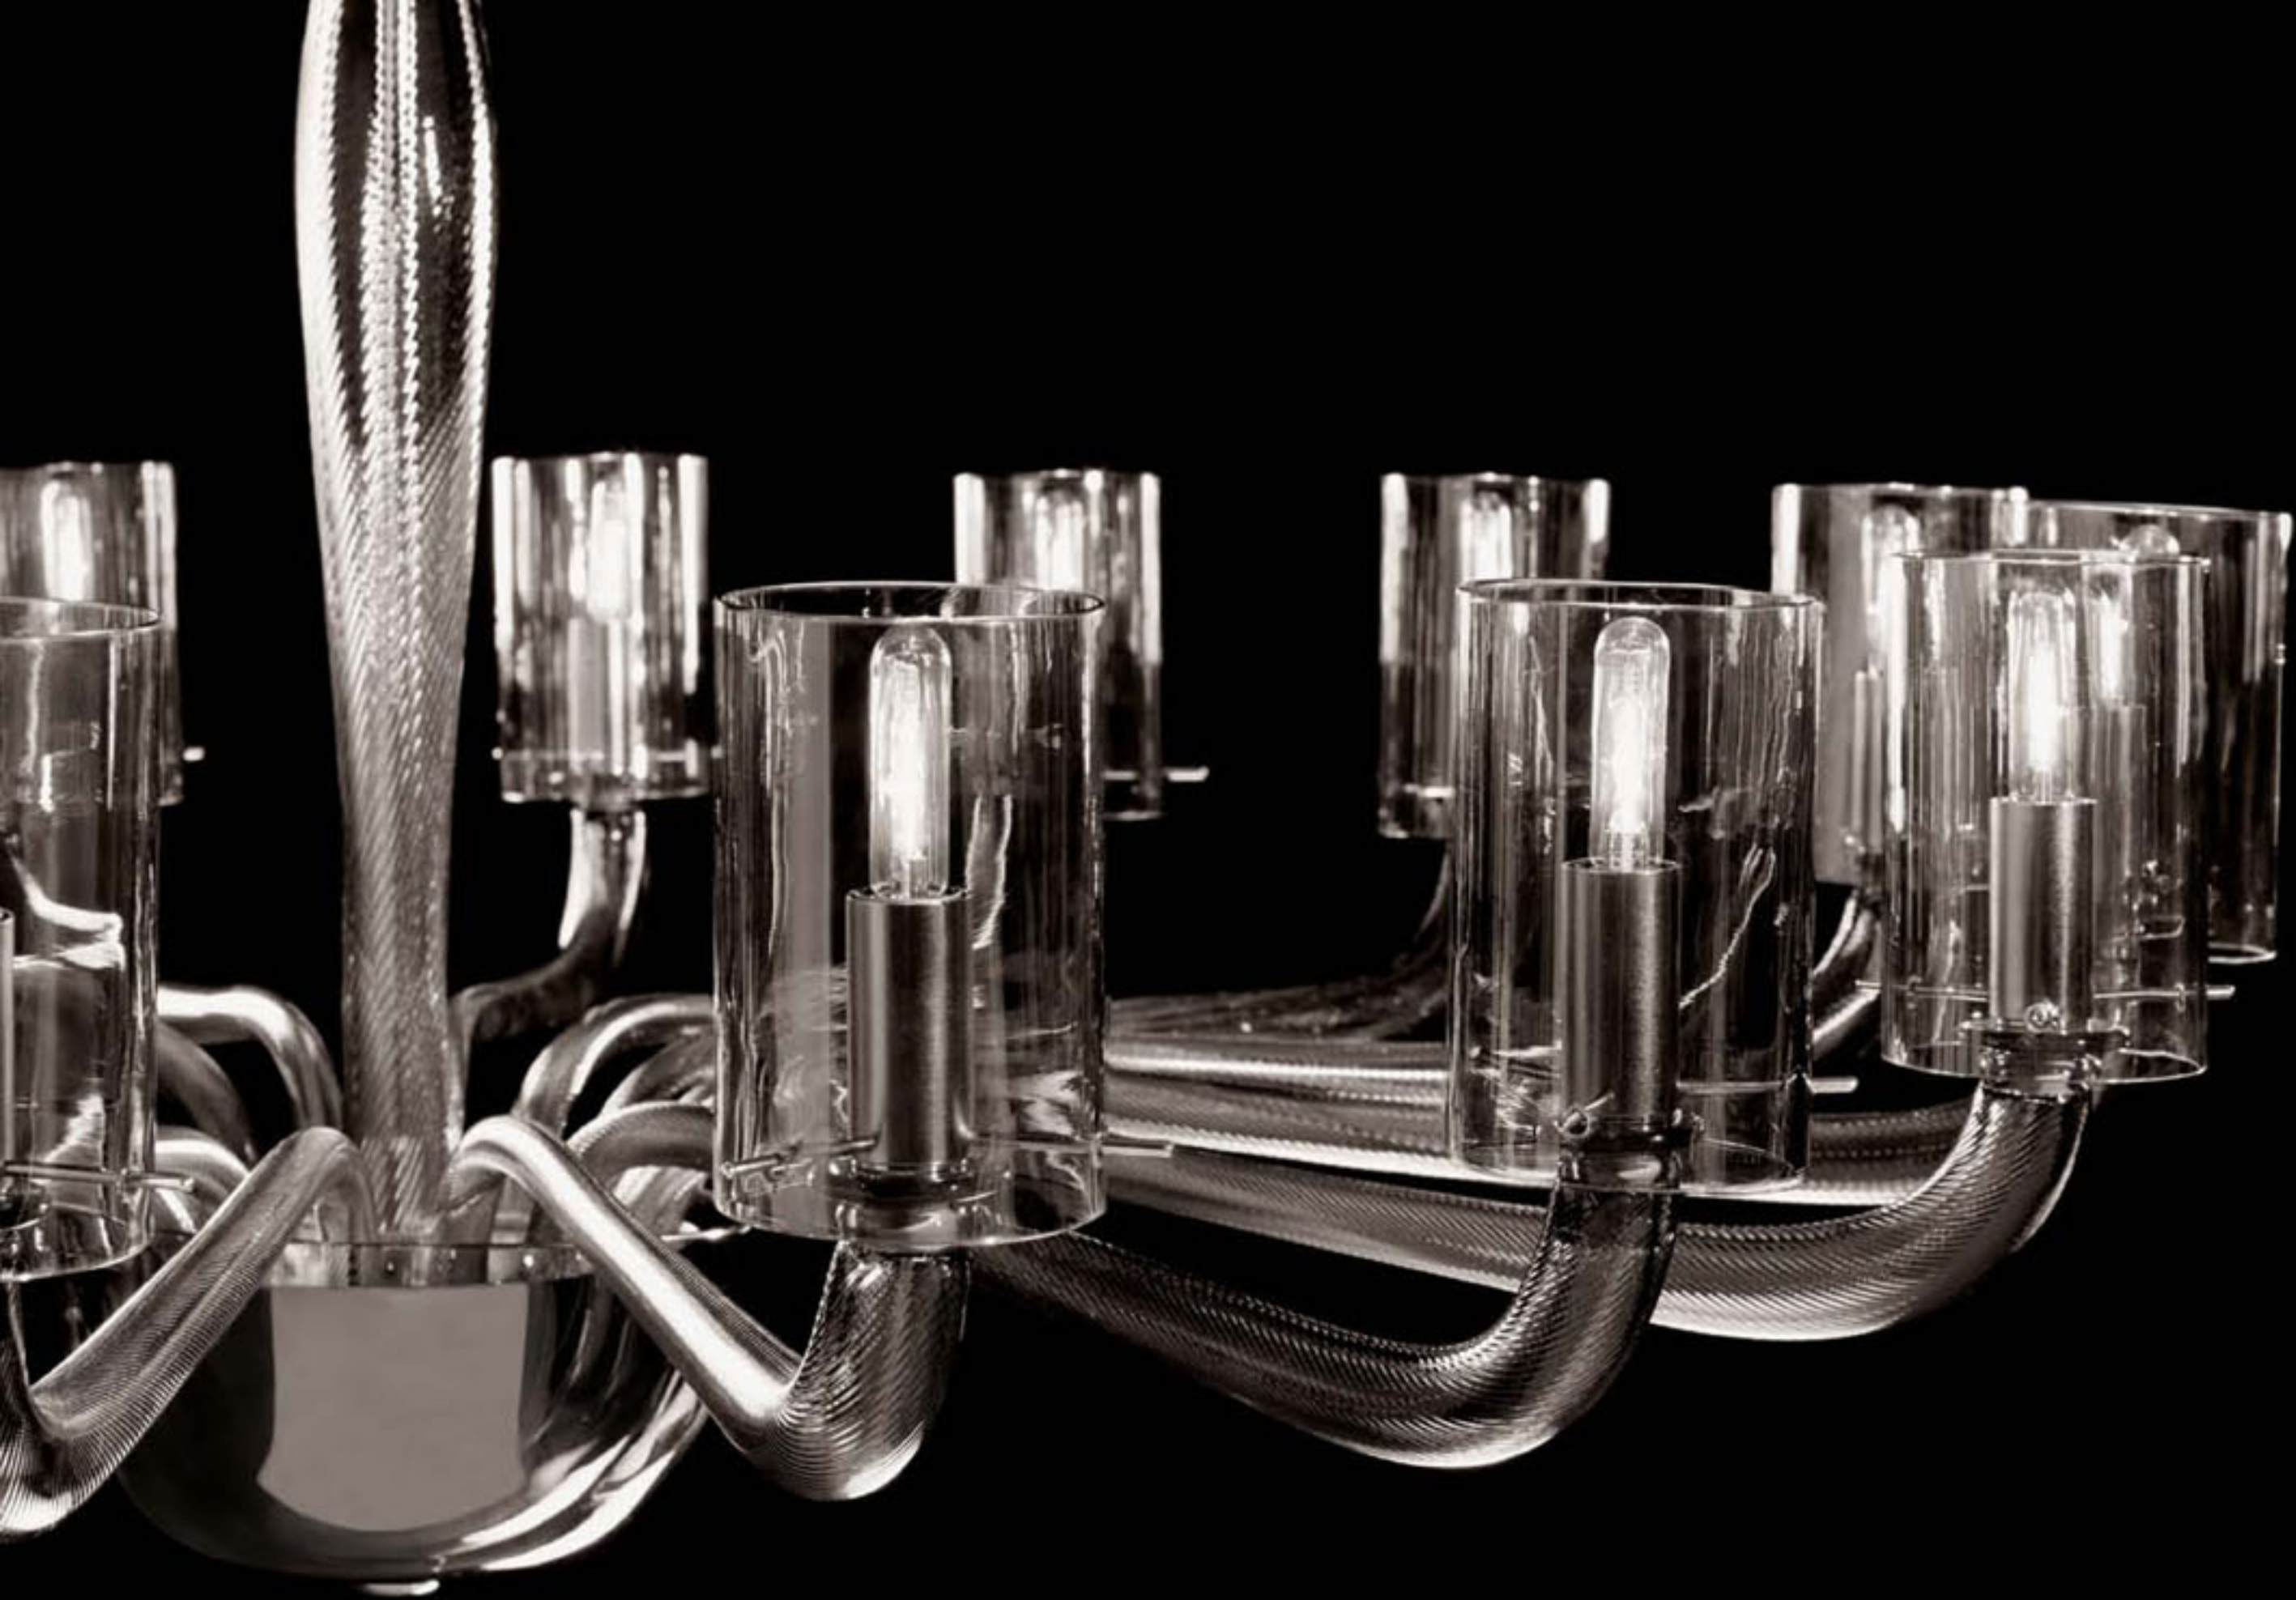

Glacé / design Hangar Design Group

Lampadario disponibile nei colori:
cristallo, grigio e "fumé".
Montatura in metallo cromato.
*Chandelier in clear glass, grey and "fumé".
Chromed metal structure.*

GLACÉ K16
h 90-35 3/8"
ø 130-51 1/8"
16x60W E14
sferetta chiara
little sphere
16x60W E14
alogeno chiara
little halogen

DE MAJO

GLACÉ K16
h 90-35 3/8"
ø 130-51 1/8"
16x60W E14
sferetta chiara
little sphere
16x60W E14
alogeno chiara
little halogen

DE MAJO

UNICI

509 N. La Cienega Blvd. West Hollywood, CA 90048 T-310.855.0063