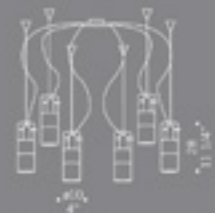

Xilo / design Ufficio Stile de Majo

XILO S10
 1x70W E27
 alogena chiara
 clear halogen
 1x150W E27
 alogena chiara
 clear halogen
 1x50W E27 - PAR 20
 1x23W E27
 fluorescente fluorescent

XILO S100
 1x70W E27
 alogena chiara
 clear halogen
 1x150W E27
 alogena chiara
 clear halogen
 1x50W E27 - PAR 20
 1x23W E27
 fluorescente fluorescent
 cavo elettrico 200 cm
 cables length 200 cm

Xilo / design Ufficio Stile de MaJo

XILO S1002
 2x70W E27
 alogena chiara
 clear halogen
 2x150W E27
 alogena chiara
 clear halogen
 2x50W E27 - PAR 20
 2x23W E27
 fluorescente fluorescent
 cavo elettrico 200 cm
 cables length 200 cm

XILO S1003
 3x70W E27
 alogena chiara
 clear halogen
 3x150W E27
 alogena chiara
 clear halogen
 3x50W E27 - PAR 20
 3x23W E27
 fluorescente fluorescent
 cavo elettrico 200 cm
 cables length 200 cm

XILO S1006
 6x70W E27
 alogena chiara
 clear halogen
 6x150W E27
 alogena chiara
 clear halogen
 6x50W E27 - PAR 20
 6x23W E27
 fluorescente fluorescent
 cavo elettrico 200 cm
 cables length 200 cm