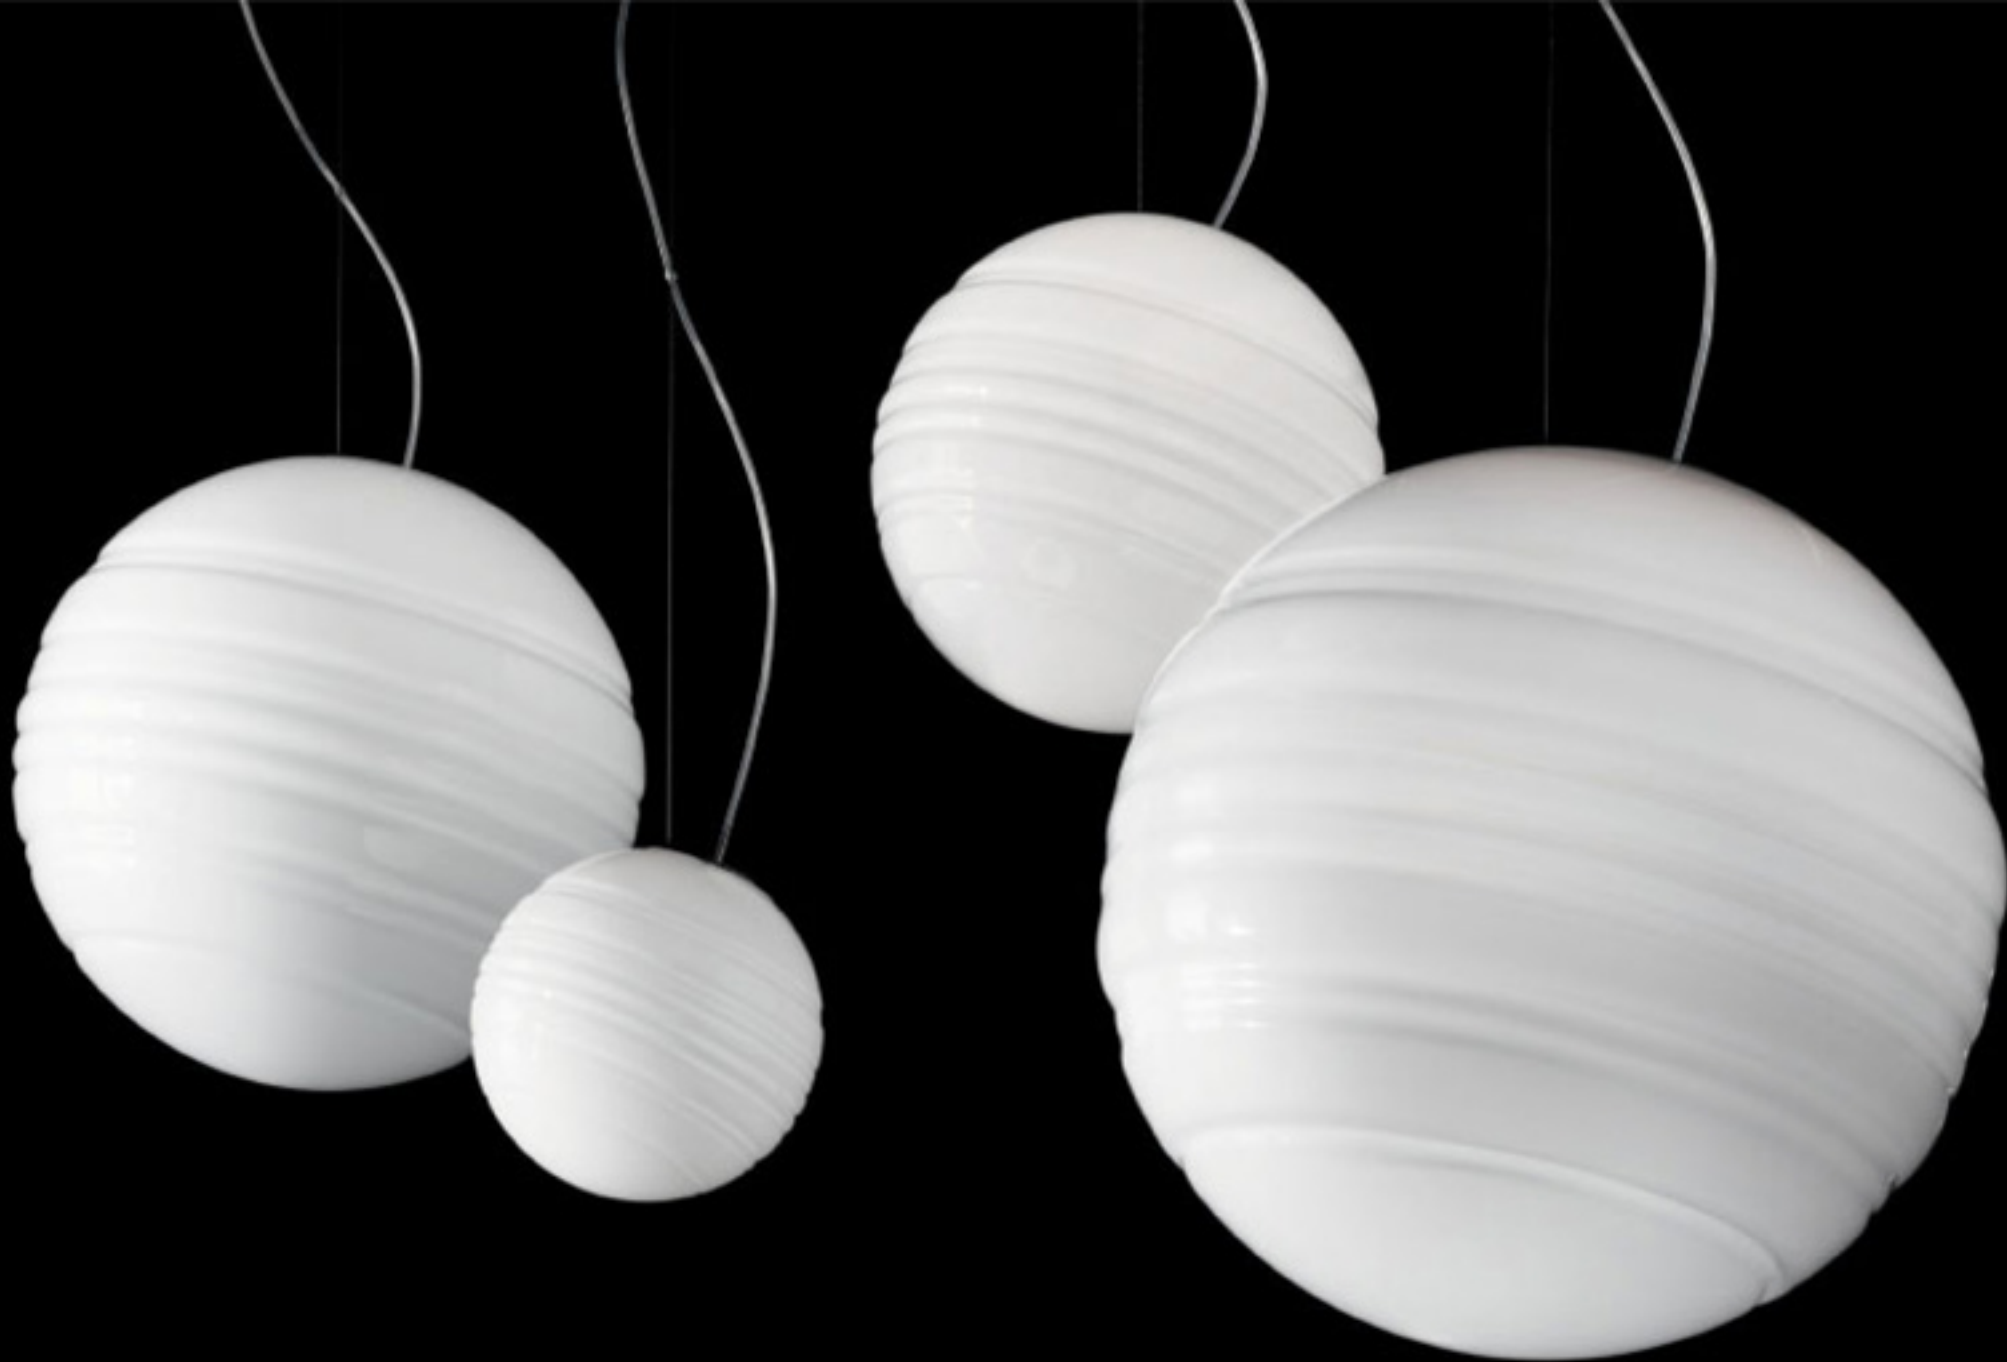

## Stratosfera / design Oriano Favaretto

Diffusore in vetro bianco lucido.  
Montatura in metallo verniciato grigio chiaro (RAL 7047).  
*Glossy white glass diffuser.*  
*Structure in light grey painted metal (RAL 7047).*

**STRATOSFERA L25**

1x105W E27  
alogeno chiara  
*clear halogen*  
1x24W E27  
fluorescente  
*fluorescent*

**STRATOSFERA T40**

1x150W E27  
alogeno chiara  
*clear halogen*  
1x105W E27  
alogeno chiara  
*clear halogen*  
1x30W E27  
fluorescente  
*fluorescent*

**STRATOSFERA P25**  
1x105W E27  
alogeno chiara  
*clear halogen*  
1x24W E27  
fluorescente  
*fluorescent*

**STRATOSFERA P40**  
1x150W E27  
alogeno chiara  
*clear halogen*  
1x105W E27  
alogeno chiara  
*clear halogen*  
1x30W E27  
fluorescente  
*fluorescent*

**STRATOSFERA S25**  
 1x105W E27  
 alogena chiara  
*clear halogen*  
 1x24W E27  
 fluorescente  
*fluorescent*

**STRATOSFERA S40**  
 1x150W E27  
 alogena chiara  
*clear halogen*  
 1x105W E27  
 alogena chiara  
*clear halogen*  
 1x30W E27  
 fluorescente  
*fluorescent*