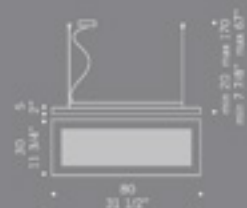

Quadra / design Ufficio Stile de Majo

QUADRA S80 ☐☐
 2x24W 2G5
 fluorescente lineare T5
 T5 linear fluorescent
 alimentatore elettronico
 electronic ballast

QUADRA S80 ED ☐☐
 2x24W 2G5
 fluorescente lineare T5
 T5 linear fluorescent
 alimentatore elettronico
 dimmerabile
 electronic ballast
 dimmable

QUADRA S110 ☐☐
 2x39W 2G5
 fluorescente lineare T5
 T5 linear fluorescent
 alimentatore elettronico
 electronic ballast

QUADRA S110 ED ☐☐
 2x39W 2G5
 fluorescente lineare T5
 T5 linear fluorescent
 alimentatore elettronico
 dimmerabile
 electronic ballast
 dimmable