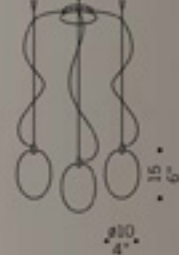

PRO•SECCO S1
1x20W-12V G4
alogeno bispina
halogen bi-pin
trasformatore elettronico
electronic transformer

PRO•SECCO S1D
1x20W-12V G4
alogeno bispina
halogen bi-pin
cavo elettrico 200 cm
trasformatore elettronico
cables lenght 200 cm
electronic transformer

PRO•SECCO S2D
2x20W-12V G4
alogeno bispina
halogen bi-pin
cavo elettrico 200 cm
trasformatore elettronico
cables lenght 200 cm
electronic transformer

PRO•SECCO S3D
3x20W-12V G4
alogeno bispina
halogen bi-pin
cavo elettrico 200 cm
trasformatore elettronico
cables lenght 200 cm
electronic transformer

PRO•SECCO S4D
4x20W-12V G4
alogeno bispina
halogen bi-pin
cavo elettrico 200 cm
trasformatore elettronico
cables lenght 200 cm
electronic transformer

PRO•SECCO S5D
5x20W-12V G4
alogeno bispina
halogen bi-pin
cavo elettrico 200 cm
trasformatore elettronico
cables lenght 200 cm
electronic transformer