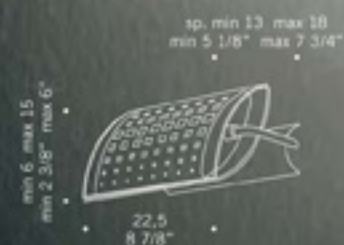

Play / design Nicola Grandesso

Diffusore con possibilità di rotazione libera.
Vetro in lastra cristallo extrachiaro satinato con serigrafia, schermo interno removibile in alluminio lucido.
Montatura in acciaio satinato e cromo.
Diffuser in satined extraclear silk-screen printed glass, removable internal screen in aluminium, with possibility of free rotation. Frame in satined steel and chrome.

PLAY A0/P0
1x60W G9
alogeno bispina
halogen bi-pin

CE

DE MAJO

PLAY A1/P1
1x120W R7s
alogeno lineare 75 mm
halogen linear 75 mm

CE