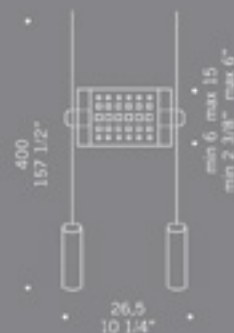

Play / design Nicola Grandesso

PLAY CV
120W R7s
alogeno lineare 75 mm
halogen linear 75 mm
con variatore
potenza max totale 500W
dimmer total power
max 500W

CE

▼

028

Play / design Nicola Grandesso

SISTEMA SU CAVI

Sistema su cavi con corpi illuminanti in vetro lastra cristallo extrachiaro satinato con serigrafia, schermo interno removibile in alluminio lucido, montatura interna in acciaio satinato e cromo con particolari in policarbonato opale.

PLAY CO CE
120W R7s
alogeno lineare 75 mm
halogen linear 75 mm
lunghezza cavi 5-10-20 mt
cables length 5-10-20 mt