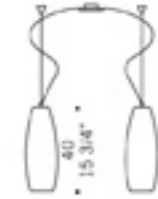

PERONI S16D2 CE
2x70W E27
alogeno chiara
clear halogen
2x75W E27 - PAR 30
2x23W E27
fluorescente fluorescent
cavo elettrico 200 cm
cables length 200 cm