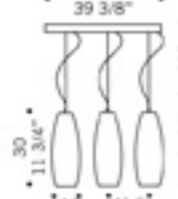

PERONI S14L CE
3x70W E27
alogeno chiara
clear halogen
3x50W E27 - PAR 20
3x23W E27
fluorescente fluorescent