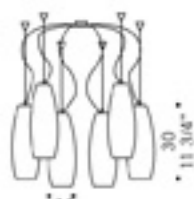

PERONI S14D6 CE
6x70W E27
alogeno chiara
clear halogen
6x50W E27 - PAR 20
6x23W E27
fluorescente fluorescent
cavo elettrico 200 cm
cables length 200 cm