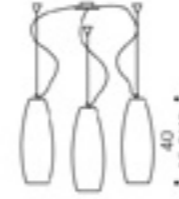

PERONI S16D3 CE
3x70W E27
alogeno chiara
clear halogen
3x75W E27 - PAR 30
3x23W E27
fluorescente fluorescent
cavo elettrico 200 cm
cables length 200 cm