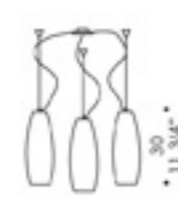

PERONI S14D3 CE
3x70W E27
alogeno chiara
clear halogen
3x50W E27 - PAR 20
3x23W E27
fluorescente fluorescent
cavo elettrico 200 cm
cables length 200 cm