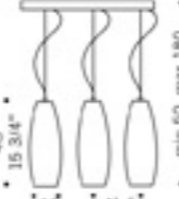

PERONI S16L CE
3x70W E27
alogeno chiara
clear halogen
3x75W E27 - PAR 30
3x23W E27
fluorescente fluorescent