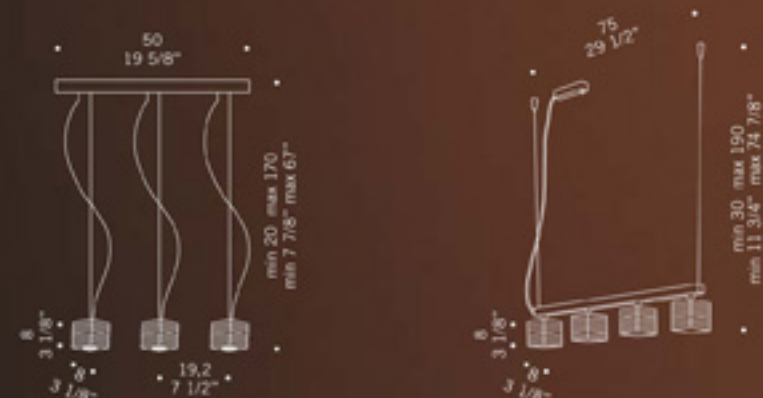

Otto x Otto / design Francesco Dei Rossi

OTTO X OTTO S1
 1x40W G9
 alogena bispina
 halogen bi-pin

OTTO X OTTO S1D
 1x40W G9
 alogena bispina
 halogen bi-pin
 cavo elettrico 200 cm
 cables lenght 200 cm

OTTO X OTTO S2D
 2x40W G9
 alogena bispina
 halogen bi-pin
 cavo elettrico 200 cm
 cables lenght 200 cm

OTTO X OTTO S3D
 3x40W G9
 alogena bispina
 halogen bi-pin
 cavo elettrico 200 cm
 cables lenght 200 cm

OTTO X OTTO S6D
 6x40W G9
 alogena bispina
 halogen bi-pin
 cavo elettrico 200 cm
 cables lenght 200 cm

Otto x Otto / design Francesco Dei Rossi

OTTO X OTTO S3L
3x40W G9
alogeno bispino
halogen bi-pin

CE