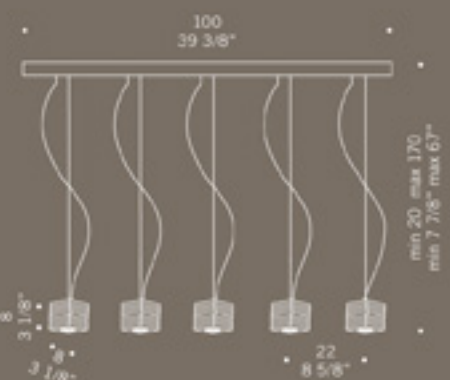

OTTO X OTTO S6D
 6x40W G9
 alogena bispina
 halogen bi-pin
 cavo elettrico 200 cm
 cables lenght 200 cm

Otto x Otto / design Francesco Dei Rossi

OTTO X OTTO S3L
3x40W G9
alogeno bispino
halogen bi-pin

CE

OTTO X OTTO S4L
4x40W G9
alogeno bispino
halogen bi-pin

CE

DE MAJO

OTTO X OTTO S5L
5x40W G9
alogeno bispino
halogen bi-pin

CE