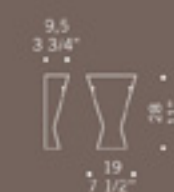

MEMORY A1
1x120W R7s
alogena lineare 75 mm
halogen linear 75 mm