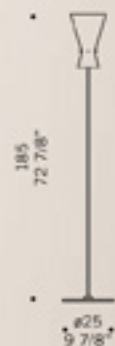

# Memory / design Lucio de Majo

**MEMORY R1**  
1x70W E27  
alogeno chiara  
*clear halogen*  
1x150W E27  
alogeno chiara  
*clear halogen*  
1x75W E27-PAR 30  
base in cristallo extrachiaro  
con variatore  
*base in extraclear glass*  
with dimmer

### MEMORY P-G

Diffusore disponibile nei seguenti colori:  
ambra satinato, bianco satinato, cristallo,  
cristallo sabbato bordo acidato, cristallo sabbato  
bordi trasparenti. Montatura in metallo cromato.  
*Glass shade available in the following colours:  
satinated amber, satinated white, clear, frosted  
with satinated edge, frosted with clear edges.  
Chromed metal fitting.*

### MEMORY L

Diffusore disponibile nei seguenti colori:  
cristallo, cristallo sabbato bordi trasparenti.  
Montatura in metallo cromato.  
*Glass shade available in the following  
colours: clear, frosted with clear edges.  
Chromed metal fitting.*