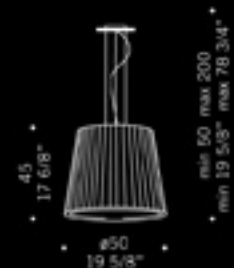

LUMÈ / design Nicola Grandesso

LUMÈ A1/A2/A3/S0/SF/S1/S3L
 Vetro diffusore cristallo soffiato.
 Montatura in metallo cromato.
Mouth blown clear glass shade.
Chromed metal fitting.

LUMÈ L1/T1/R1
 Vetro diffusore cristallo soffiato,
 stelo in vetro borosilicato cristallo.
 Montatura in metallo cromato.
Mouth blown clear glass shade,
stem in clear borosilicate glass.
Chromed metal fitting.

CE

LUMÈ A1
1x60W E14
sferetta chiara
little sphere

LUMÈ A2
2x60W E14
sferetta chiara
little sphere

LUMÈ A3
3x60W E14
sferetta chiara
little sphere

LUMÈ L1
1x60W E14
sferetta chiara
little sphere

LUMÈ S2
3x60W E27
Globolux chiara
clear Globolux
3x70W E27
alogeno chiara
clear halogen

LUMÈ White Dream / design Nicola Grandesso

Diffusore in vetro lattimo. Montatura in metallo laccato bianco lucido (RAL 9016).
Milky-white glass shade. Polished white lacquered metal structure (RAL 9016).

LUMÈ S2WD
3x60W E27
globolux chiara
clear Globolux
3x70W E27
alogeni chiara
clear halogen

CE

LUMÈ Dark Moon / design Nicola Grandesso

Diffusore in vetro nero trasparente. Montatura
in metallo laccato nero lucido (RAL 9005).
*Clear black glass shade. Polished black
lacquered metal structure (RAL 9005).*