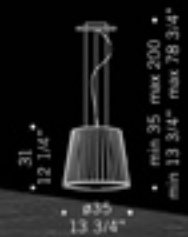

LUMÈ / design Nicola Grandesso

LUMÈ A1/A2/A3/S0/SF/S1/S3L
 Vetro diffusore cristallo soffiato.
 Montatura in metallo cromato.
Mouth blown clear glass shade.
Chromed metal fitting.

LUMÈ L1/T1/R1
 Vetro diffusore cristallo soffiato,
 stelo in vetro borosilicato cristallo.
 Montatura in metallo cromato.
Mouth blown clear glass shade,
stem in clear borosilicate glass.
Chromed metal fitting.

LUMÈ S3L
 3x60W E14
 sferetta chiara
little sphere

LUMÈ S0
 1x60W E14
 sferetta chiara
little sphere

LUMÈ SF
 1x60W E14
 sferetta chiara
little sphere
 foro incasso ø 4,5 cm
recessed hole ø 4,5 cm

LUMÈ S1
1x60W E27
Globolux chiara
clear Globolux
1x70W E27
alogeno chiara
clear halogen

CE

LUMÈ R1
1x60W E27
Globolux chiara
clear Globolux
1x70W E27
alogeno chiara
clear halogen
con variatore
with dimmer

CE

LUMÈ T1
1x60W E27
Globolux chiara
clear Globolux
1x70W E27
alogeno chiara
clear halogen

LUMÈ White Dream / design Nicola Grandesso

Diffusore in vetro lattimo. Montatura in metallo laccato bianco lucido (RAL 9016).
Milky-white glass shade. Polished white lacquered metal structure (RAL 9016).