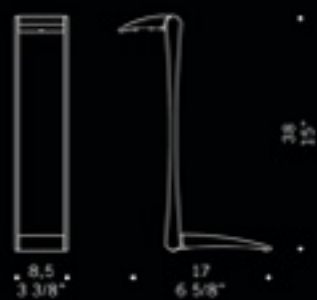

Liu / design Luca Ferretto

LIU L
4x1W 24Vdc LED
3000°K
lente 40° 40° lens
alimentatore
elettronico esterno
external electronic ballast

DE MAJO

Liu / design Luca Ferretto

Lampada da tavolo disponibile in laccato bianco (RAL 9003) o cromo. Base in zama e steli in superpolimero snodati in senso verticale da 0 a 90°, diffusore snodato di 180°. Accensione, spegnimento, regolazione e memoria dell'intensità luminosa tramite il tasto centrale a sfioramento retroilluminato da un led verde intermittente.

Table lamp available either in chrome or white colour (RAL 9003). Base in zamak alloy, stems in superpolymer vertically articulated from 0° to 90°, head can be tilted to 180°. Light can be turn on and off and the lighting level adjust by touch dimmer with memory capability illuminated by intermittent green led.