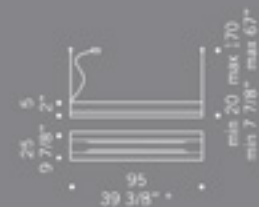

Linear 2 / design Ufficio Stile de Majo

Lastra in cristallo extrachiaro con fascia sabbiata.
Montatura in metallo laccato grigio artico
(RAL 9006) con particolari cromati.
Sheet in extraclear glass with frosted band.
Artic-grey lacquered (RAL 9006) fitting
with chromed details.

* size suitable for the U.S. market

LINEAR 2 S95
2x39W G5
fluorescente lineare T5
T5 linear fluorescent
alimentatore elettronico
electronic ballast

LINEAR 2 S95 ED
2x39W G5
fluorescente lineare T5
T5 linear fluorescent
alimentatore elettronico
dimmerabile
electronic ballast dimmable