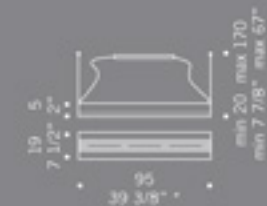

Linear 1 / design Ufficio Stile de Majo

Lastra in cristallo extrachiaro con fascia sabbiata.
 Montatura in metallo laccato grigio artico (RAL 9006) con particolari cromati.
*Sheet in extraclear glass with frosted band.
 Artic-grey lacquered (RAL 9006) fitting with chromed details.*

* size suitable for the U.S. market

LINEAR 1 S95 CE
 1x39W G5
 fluorescente lineare T5
 T5 linear fluorescent
 alimentatore elettronico
 electronic ballast

LINEAR 1 S95 ED CE
 1x39W G5
 fluorescente lineare T5
 T5 linear fluorescent
 alimentatore elettronico
 dimmerabile
 electronic ballast dimmable