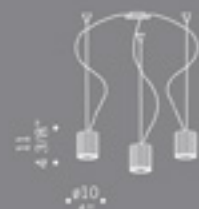

# Charlotte / design Luca Ferretto

**CHARLOTTE S1**  
1x60W G9  
alogeno bispina  
*halogen bi-pin*

**CHARLOTTE S10**  
1x60W G9  
alogeno bispina  
*halogen bi-pin*  
cavo elettrico 200 cm  
*cables length 200 cm*

**CHARLOTTE S20**  
2x60W G9  
alogeno bispina  
*halogen bi-pin*  
cavo elettrico 200 cm  
*cables length 200 cm*

**CHARLOTTE S30**  
3x60W G9  
alogeno bispina  
*halogen bi-pin*  
cavo elettrico 200 cm  
*cables length 200 cm*