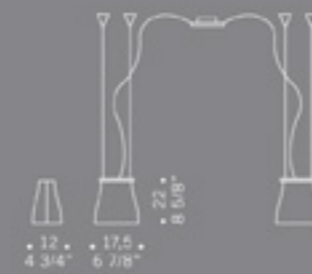

Bell / design Francesco Dei Rossi

BELL S3L
3x70W E27
alogeno chiara
clear halogen

BELL S20
2x70W E27
alogeno chiara
clear halogen
cavo elettrico 200 cm
cables length 200 cm

BELL S30
3x70W E27
alogeno chiara
clear halogen
cavo elettrico 200 cm
cables length 200 cm

BELL S6D
6x70W E27
alogeno chiara
clear halogen
cavo elettrico 200 cm
cables length 200 cm

Bell / design Francesco Dei Rossi

BELL S0
1x70W E27
alogeno chiara
clear halogen

BELL S1D
1x70W E27
alogeno chiara
clear halogen
cavo elettrico 200 cm
cables length 200 cm

BELL S3V
3x60W G9
alogeno bispina
halogen bi-pin
con varialuce
with dimmer

Kit opzionale per attacco
a parete BELL S3V.
Optional kit to hang the model
Bell S3V to the wall.