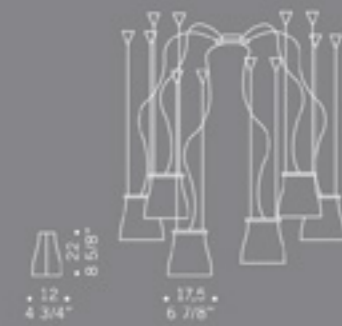

Bell / design Francesco Dei Rossi

BELL S3L
3x70W E27
alogeno chiara
clear halogen

BELL S20
2x70W E27
alogeno chiara
clear halogen
cavo elettrico 200 cm
cables length 200 cm

BELL S30
3x70W E27
alogeno chiara
clear halogen
cavo elettrico 200 cm
cables length 200 cm

BELL S6D
6x70W E27
alogeno chiara
clear halogen
cavo elettrico 200 cm
cables length 200 cm

Bell / design Francesco Dei Rossi

BELL S0
1x70W E27
alogeno chiara
clear halogen

BELL S1D
1x70W E27
alogeno chiara
clear halogen
cavo elettrico 200 cm
cables length 200 cm

BELL S3V
3x60W G9
alogeno bispina
halogen bi-pin
con varialuce
with dimmer

Kit opzionale per attacco
a parete BELL S3V.
Optional kit to hang the model
Bell S3V to the wall.