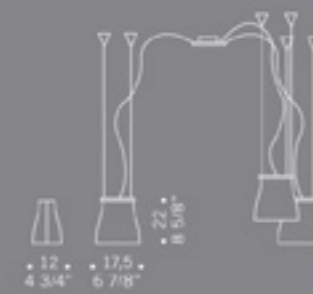

Bell / design Francesco Dei Rossi

BELL S3L
3x70W E27
alogeno chiara
clear halogen

BELL S20
2x70W E27
alogeno chiara
clear halogen
cavo elettrico 200 cm
cables length 200 cm

BELL S30
3x70W E27
alogeno chiara
clear halogen
cavo elettrico 200 cm
cables length 200 cm

BELL S6D
6x70W E27
alogeno chiara
clear halogen
cavo elettrico 200 cm
cables length 200 cm

Bell / design Francesco Dei Rossi

BELL S0
1x70W E27
alogeno chiara
clear halogen

BELL S1D
1x70W E27
alogeno chiara
clear halogen
cavo elettrico 200 cm
cables length 200 cm

BELL S3V
3x60W G9
alogeno bispina
halogen bi-pin
con varialuce
with dimmer

Kit opzionale per attacco
a parete BELL S3V.
Optional kit to hang the model
Bell S3V to the wall.