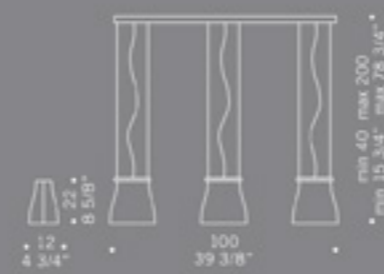

Bell / design Francesco Dei Rossi

BELL S3L
3x70W E27
alogeno chiara
clear halogen

BELL S20
2x70W E27
alogeno chiara
clear halogen
cavo elettrico 200 cm
cables length 200 cm

BELL S30
3x70W E27
alogeno chiara
clear halogen
cavo elettrico 200 cm
cables length 200 cm

BELL S6D
6x70W E27
alogeno chiara
clear halogen
cavo elettrico 200 cm
cables length 200 cm

Bell / design Francesco Dei Rossi

BELL S0
1x70W E27
alogeno chiara
clear halogen

BELL S1D
1x70W E27
alogeno chiara
clear halogen
cavo elettrico 200 cm
cables length 200 cm