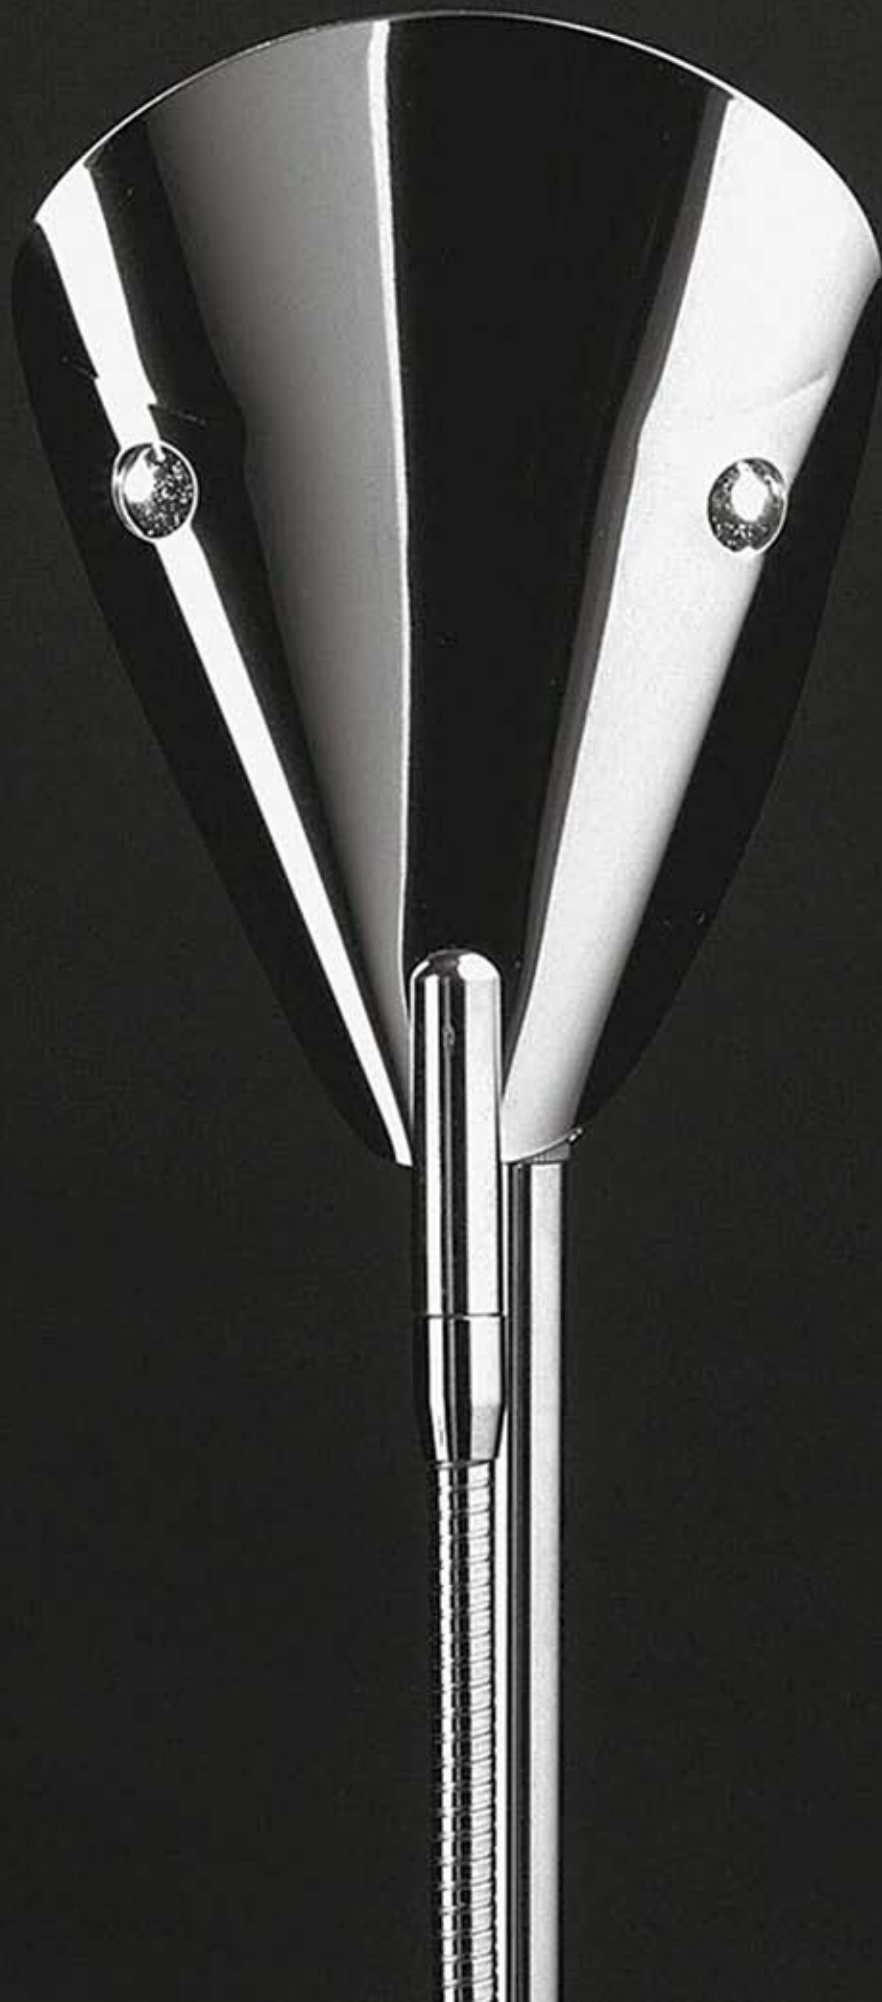

OCCHIBELLI

Catellani & Smith®