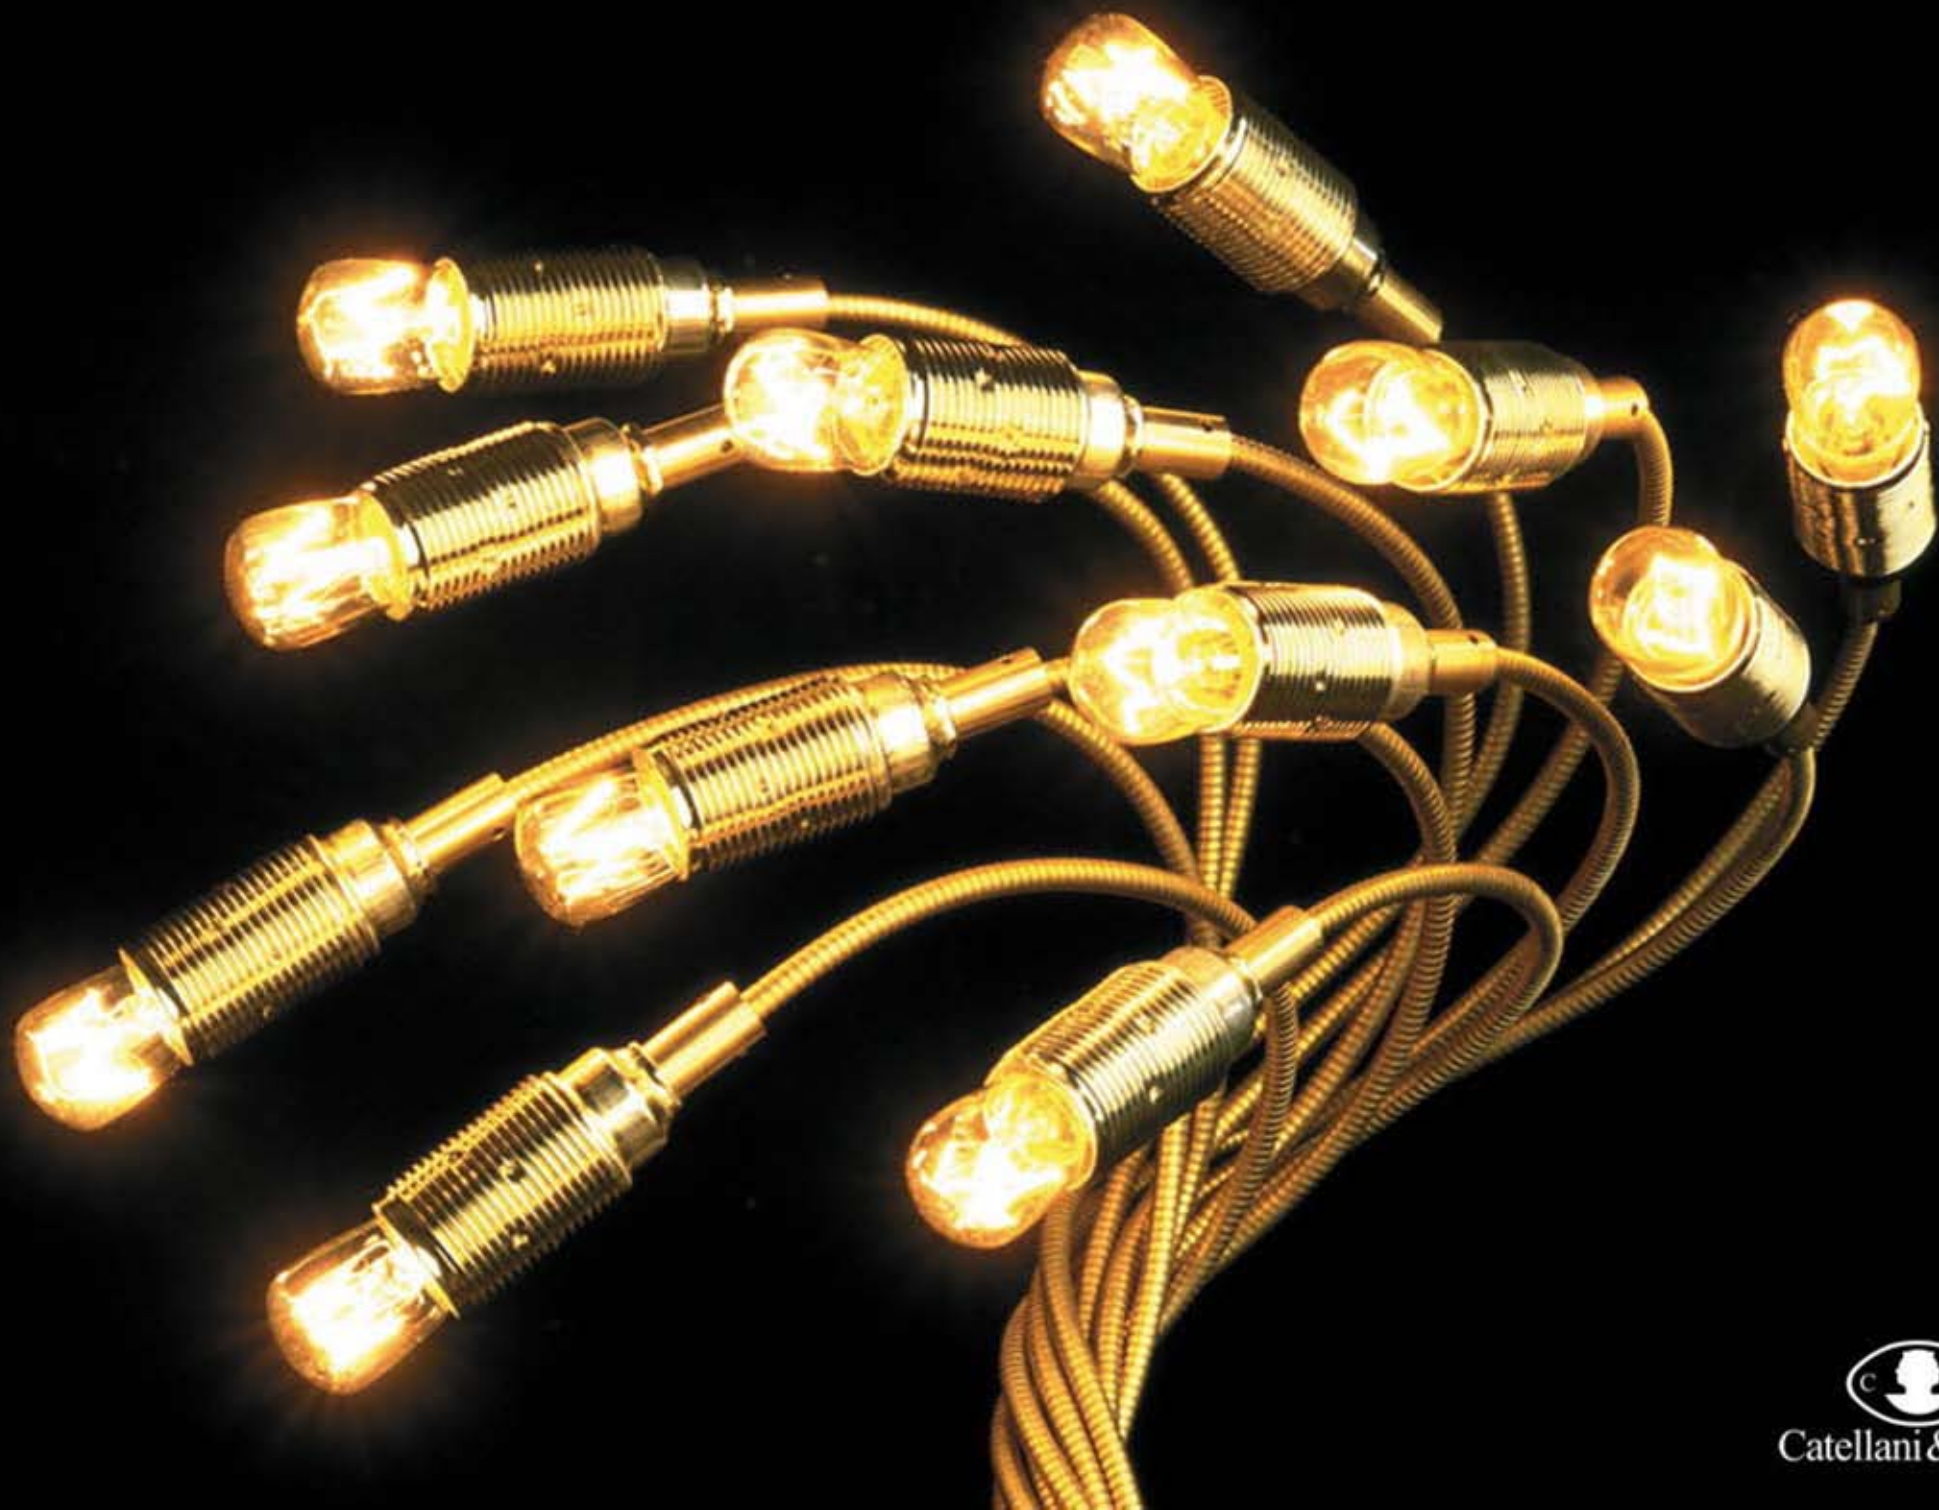

BONSAI

Catellani & Smith®