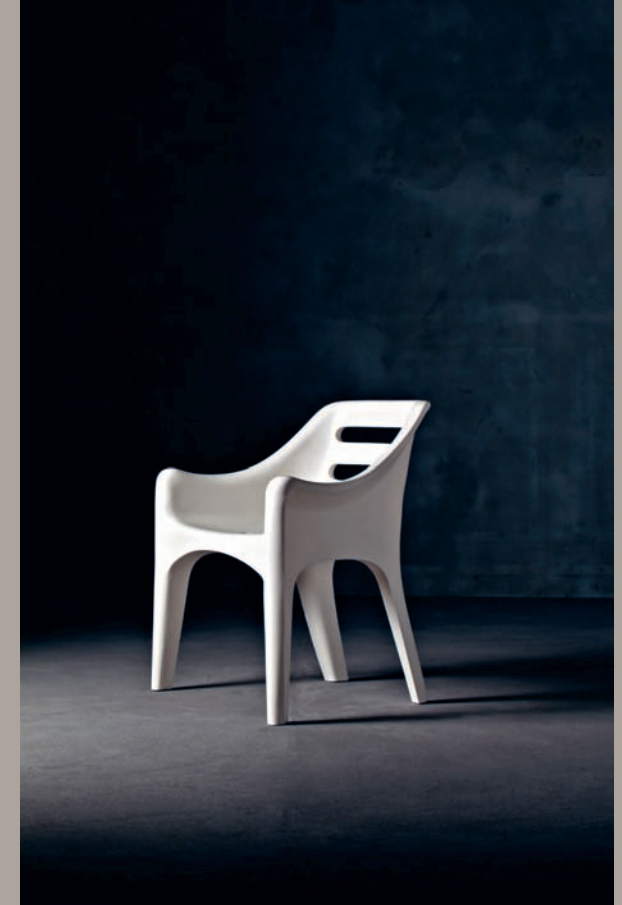

design: Aldo Cibic
Ø 35 x H 50

—
page 28 / 30 / 32

Zuff Stool

design: Arik Levy
Ø 30 x H 55
Ø 30 x H 75

—
page 137

Russell

design: Vico Magistretti
L 66 x P/D 59 x H 81

Banqué