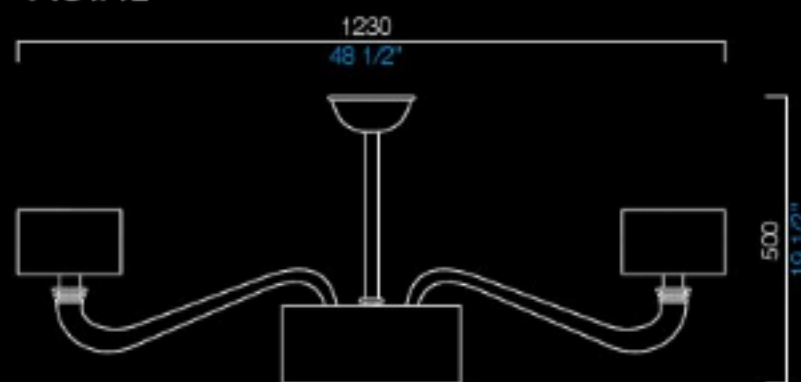

Tamtam

Barovier&Toso®

Tamtam

7131/12

7131/15

7131/18

CC
cristallo
crystal

BB
bianco
white