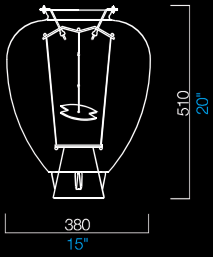

Veronese

Umberto Riva
1984

6536

4

COLORI DISPONIBILI AVAILABLE COLORS

VV
verdino
light green

AA
ambra
amber

CC
cristallo
crystal