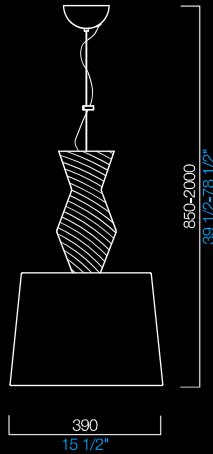

Lara Vania

Barovier & Toso
2006

5569

5573

104

5568

5572

PARALUMI
SHADES

BW
brown
brown

IC
grigio
grey

VI
viola
violet