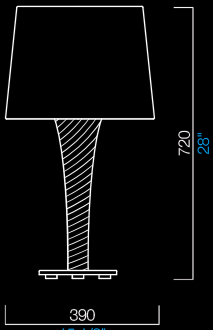

Lara Vania

Barovier & Toso
2006

5569

5573

104

5568

5572

PARALUMI
SHADES