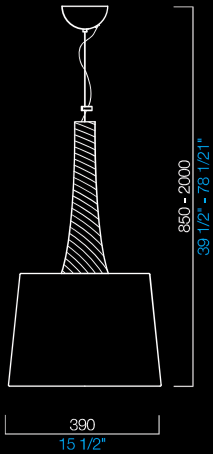

Lara Vania

Barovier & Toso
2006

5569

5573

104

5568

5572

PARALUMI
SHADES

BW
brown
brown

IC
grigio
grey

VI
viola
violet