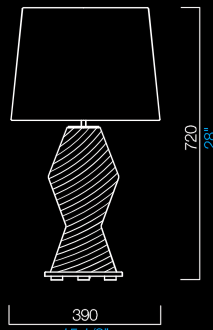

Lara Vania

Barovier & Toso
2006

5569

5573

104

5568

5572

PARALUMI
SHADES