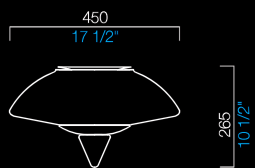

# Topkapi

Daniela Puppa  
2009

7093/45

7093/60

7094/45

7094/60

90