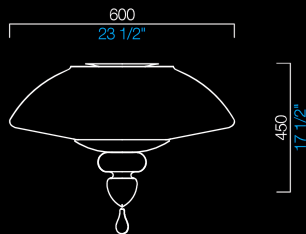

# Topkapi

Daniela Puppa  
2009

7093/45

7093/60

7094/45

7094/60

90