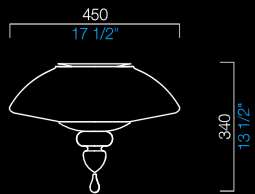

# Topkapi

Daniela Puppa  
2009

7093/45

7093/60

7094/45

7094/60

90