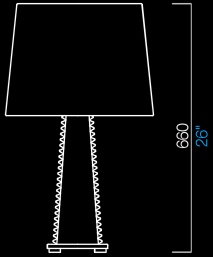

Teide Hekla

Sara Pedrali
2008

7050

7051

138

COLORI DISPONIBILI AVAILABLE COLORS

IC
grigio
grey

VI
viola
violet