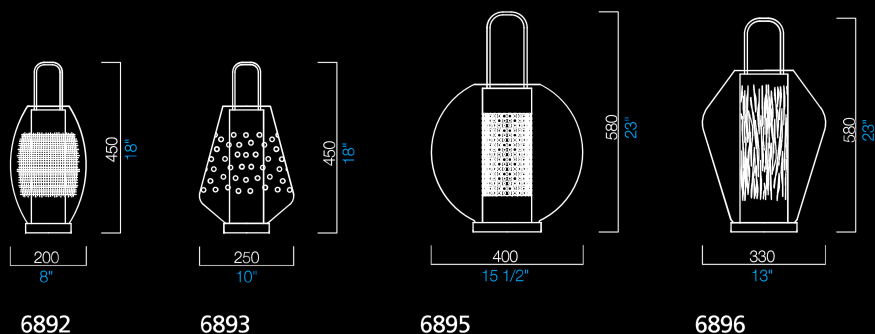

Taufu Wantan Longan Satay

Daniela Puppa
2004

58

COLORI DISPONIBILI AVAILABLE COLORS

BC
bianco/cristallo
white/crystal

NC
nero/cristallo solo 6895-6896
black/crystal only 6895-6896

BR
bianco/rosso
white/red

BE
bianco/cedro liquido
white/liquid citron

BF
bianco/arancio liquido solo 6892-6893
white/liquid orange only 6892-6893