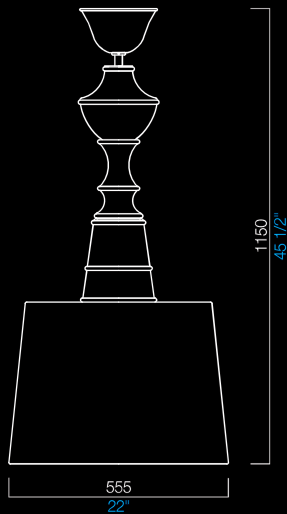

Samurai

Angelo Barovier
1966/2008

7053

96

7052

COLORI DISPONIBILI AVAILABLE COLORS

CA
caramello
caramel

RR
rosso
red