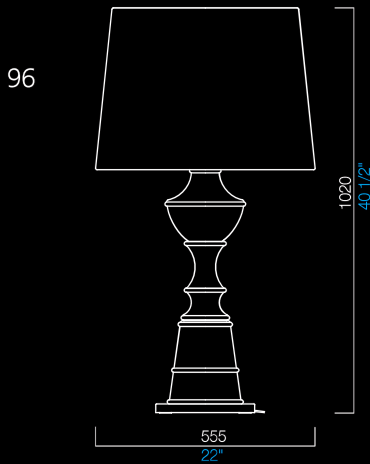

Samurai

Angelo Barovier
1966/2008

7053

96

7052

COLORI DISPONIBILI AVAILABLE COLORS

CA
caramello
caramel

RR
rosso
red