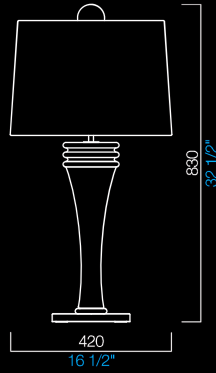

Saint Germain Rive Gauche

Giorgia Brusemini
2008

7067

7068

COLORI DISPONIBILI AVAILABLE COLORS

VI
viola
violet

BW
brown
brown

VA
verde antalia
antalia green