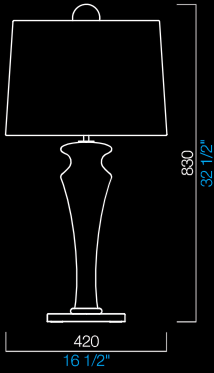

Saint Germain Rive Gauche

Giorgia Brusemini
2008

7067

7068

COLORI DISPONIBILI AVAILABLE COLORS

VI
viola
violet

BW
brown
brown

VA
verde antalia
antalia green