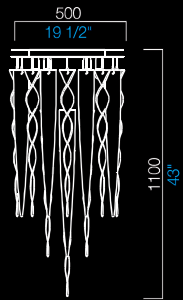

Penda

Barovier & Toso
1998/2004

6914/050

6914/065

6914/100

6914/130

6990

6992

6994

COLORI DISPONIBILI
AVAILABLE COLORS

CB
cristallo/bianco
crystal/white

NT
nero/bianco/cristallo
black/white/crystal

PB
perlaceo/bianco/cristallo
pearly green/white/crystal

TC
ametista/bianco/cristallo
amethyst/white/crystal