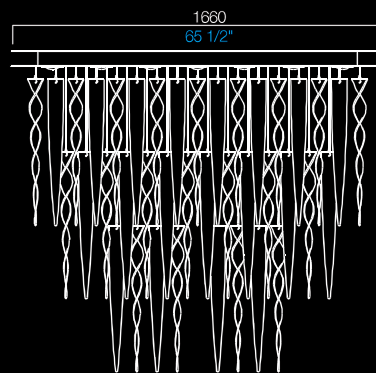

Penda

Barovier & Toso
1998/2004

6914/050

6914/065

6914/100

6914/130

6990

6992

6994

COLORI DISPONIBILI
AVAILABLE COLORS

CB
cristallo/bianco
crystal/white

NT
nero/bianco/cristallo
black/white/crystal

PB
perlaceo/bianco/cristallo
pearly green/white/crystal

TC
ametista/bianco/cristallo
amethyst/white/crystal