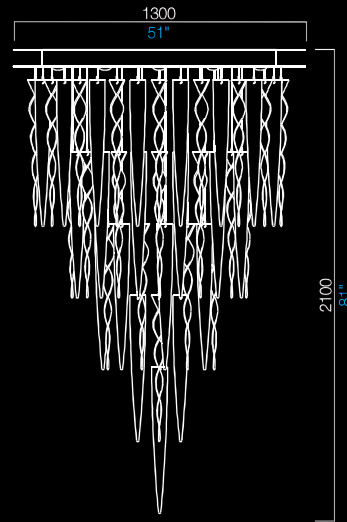

Penda

Barovier & Toso
1998/2004

6914/050

6914/065

6914/100

6914/130

6990

6992

6994

COLORI DISPONIBILI
AVAILABLE COLORS

CB
cristallo/bianco
crystal/white

NT
nero/bianco/cristallo
black/white/crystal

PB
perlaceo/bianco/cristallo
pearly green/white/crystal

TC
ametista/bianco/cristallo
amethyst/white/crystal