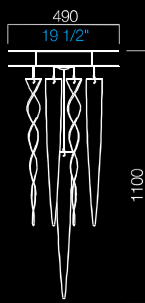

Penda

Barovier & Toso
1998/2004

6914/050

6914/065

6914/100

6914/130

6990

6992

6994

COLORI DISPONIBILI
AVAILABLE COLORS

CB
cristallo/bianco
crystal/white

NT
nero/bianco/cristallo
black/white/crystal

PB
perlaceo/bianco/cristallo
pearly green/white/crystal

TC
ametista/bianco/cristallo
amethyst/white/crystal