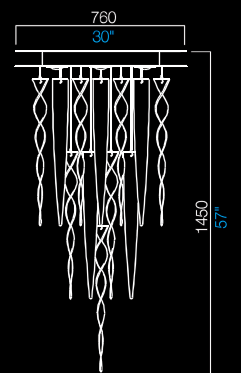

Penda

Barovier & Toso
1998/2004

6914/050

6914/065

6914/100

6914/130

6990

6992

6994

COLORI DISPONIBILI
AVAILABLE COLORS

CB
cristallo/bianco
crystal/white

NT
nero/bianco/cristallo
black/white/crystal

PB
perlaceo/bianco/cristallo
pearly green/white/crystal

TC
ametista/bianco/cristallo
amethyst/white/crystal