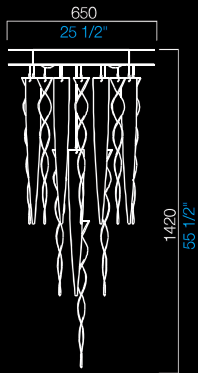

Penda

Barovier & Toso
1998/2004

6914/050

6914/065

6914/100

6914/130

6990

6992

6994

COLORI DISPONIBILI
AVAILABLE COLORS

CB
cristallo/bianco
crystal/white

NT
nero/bianco/cristallo
black/white/crystal

PB
perlaceo/bianco/cristallo
pearly green/white/crystal

TC
ametista/bianco/cristallo
amethyst/white/crystal