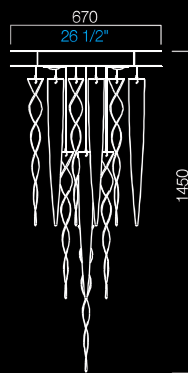

Penda

Barovier & Toso
1998/2004

6914/050

6914/065

6914/100

6914/130

6990

6992

6994

COLORI DISPONIBILI
AVAILABLE COLORS

CB
cristallo/bianco
crystal/white

NT
nero/bianco/cristallo
black/white/crystal

PB
perlaceo/bianco/cristallo
pearly green/white/crystal

TC
ametista/bianco/cristallo
amethyst/white/crystal