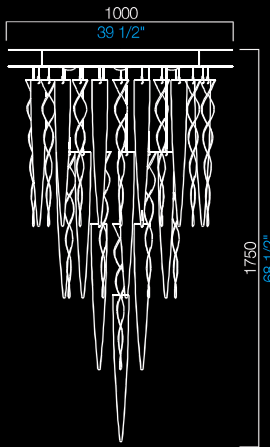

Penda

Barovier & Toso
1998/2004

6914/050

6914/065

6914/100

6914/130

6990

6992

6994

COLORI DISPONIBILI
AVAILABLE COLORS

CB
cristallo/bianco
crystal/white

NT
nero/bianco/cristallo
black/white/crystal

PB
perlaceo/bianco/cristallo
pearly green/white/crystal

TC
ametista/bianco/cristallo
amethyst/white/crystal