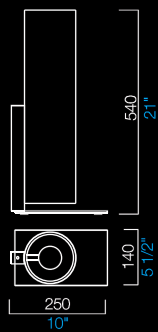

Norma

Alessandro Piva
2003

6891

6906

78

6905

COLORI DISPONIBILI AVAILABLE COLORS

IM
giallo marmorizzato
marble yellow