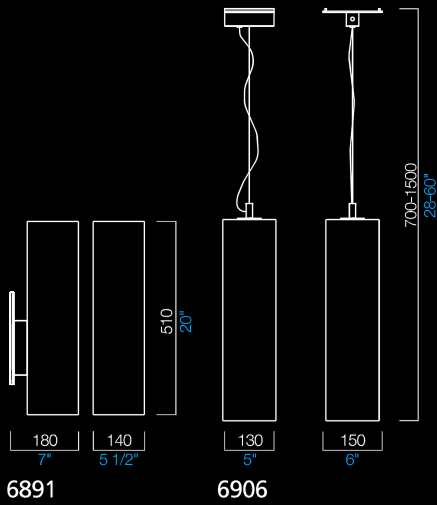

Norma

Alessandro Piva
2003

6891

6906

78

6905

COLORI DISPONIBILI AVAILABLE COLORS

IM
giallo marmorizzato
marble yellow