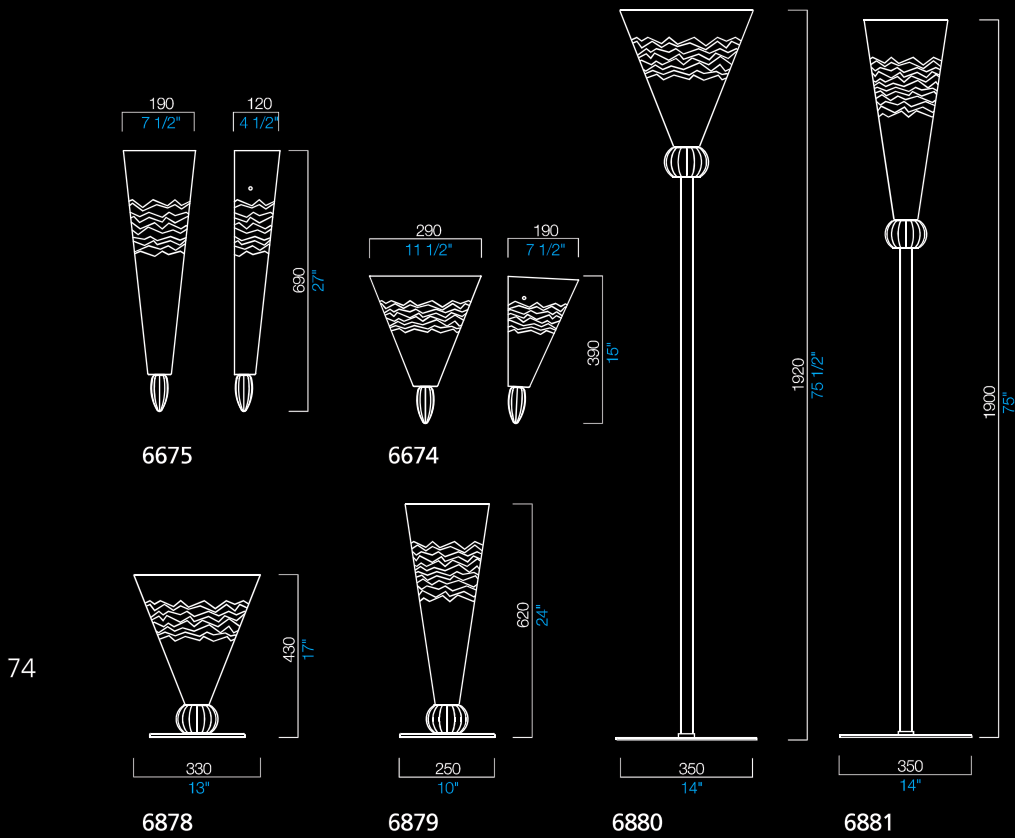

New Rinascimento

Matteo Thun
1987/2002

COLORI DISPONIBILI
AVAILABLE COLORS

PE
perlaceo
pearly green

BM
bianco maculato
speckled white

NN
nero
black