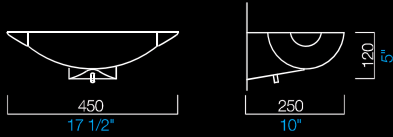

# New Flu

Giusto Toso  
1987/2003

6887/25

6884

68 6885

6886

**COLORI DISPONIBILI**  
**AVAILABLE COLORS**

NN  
nero  
black