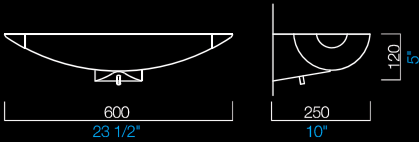

# New Flu

Giusto Toso  
1987/2003

6887/25

6884

68 6885

6886

**COLORI DISPONIBILI**  
**AVAILABLE COLORS**

NN  
nero  
black