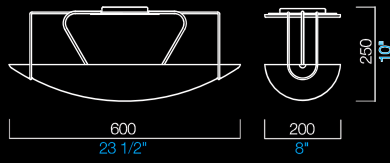

# New Flu

Giusto Toso  
1987/2003

6887/25

6884

68 6885

6886

**COLORI DISPONIBILI**  
**AVAILABLE COLORS**

NN  
nero  
black