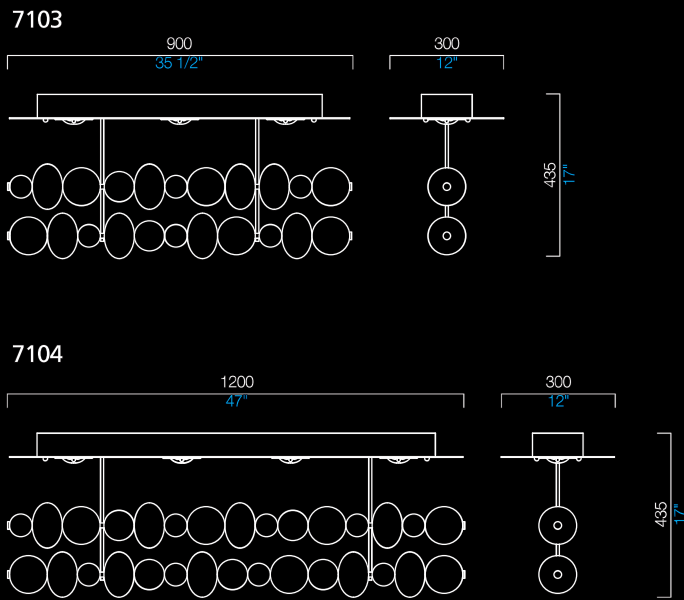

Nepher

Barovier&Toso
2009

48

COLORI DISPONIBILI AVAILABLE COLORS

TG
cristallo/rosé/grigio
crystal/light pink/grey

TL
cristallo/bluastro/grigio
crystal/bluastro/grey

CC
cristallo
crystal