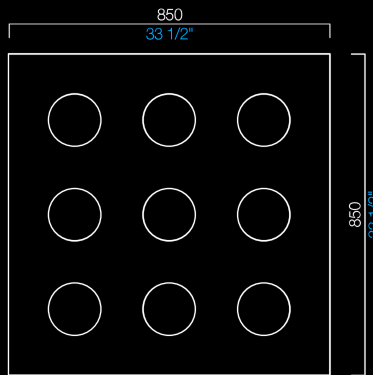

Minimal Degas

Giorgia Brusellini
2009

7075

34

COLORI DISPONIBILI
AVAILABLE COLORS

CC
cristallo
crystal

CV
cristallo/verde antalia
crystal/antalia green

CM
cristallo/ambra
crystal/amber

CI
cristallo/viola
crystal/violet