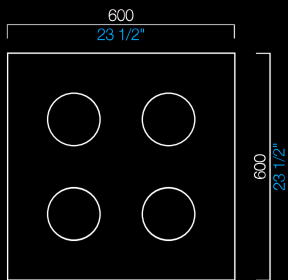

Minimal Degas

Giorgia Brusellini
2009

7076

7075

7072

7074

7071

7073