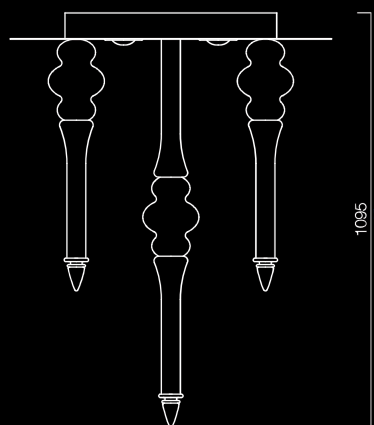

7070

34

COLORI DISPONIBILI
AVAILABLE COLORS

CC
cristallo
crystal

CV
cristallo/verde antalia
crystal/antalia green

CM
cristallo/ambra
crystal/amber

CI
cristallo/viola
crystal/violet