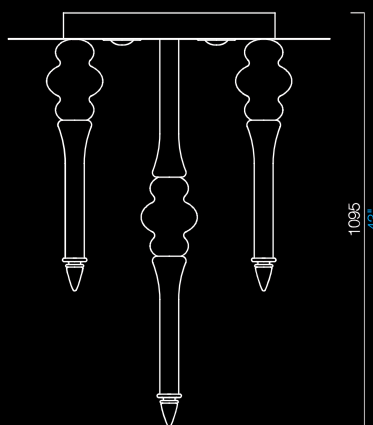

7070

34

COLORI DISPONIBILI
AVAILABLE COLORS

CC
cristallo
crystal

CV
cristallo/verde antalia
crystal/antalia green

CM
cristallo/ambra
crystal/amber

CI
cristallo/viola
crystal/violet