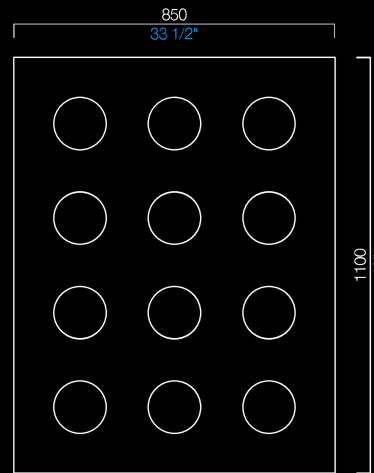

Minimal Degas

Giorgia Brusellini
2009

7076

7075

7072

7074

7071

7073