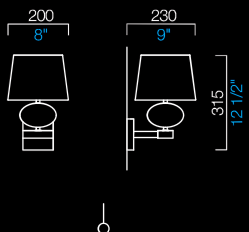

Matrioska

Barovier & Toso
2009

7096/01