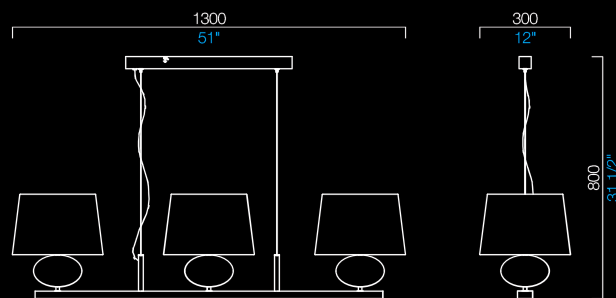

Matrioska

Barovier & Toso
2009

7096/01

7097/02

7097/03

7097/04

7098/04

152

7097/05

COLORI DISPONIBILI AVAILABLE COLORS

CC
cristallo
crystal

IC
grigio
grey

RS
rosé
light pink

EL
cedro liquido
liquid citron

CA
caramello
caramel

RR
rosso
red

VA
verde antalia
antalia green

BB
bianco
white

NN
nero
black

PARALUMI SHADES