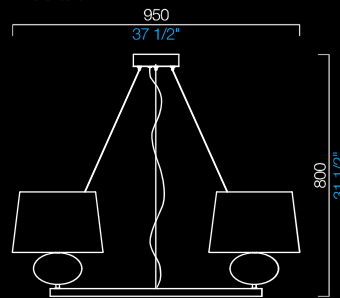

Matrioska

Barovier & Toso
2009

7096/01

7097/02

7097/03

7097/04

7098/04

152

7097/05

COLORI DISPONIBILI AVAILABLE COLORS

CC
cristallo
crystal

IC
grigio
grey

RS
rosé
light pink

EL
cedro liquido
liquid citron

CA
caramello
caramel

RR
rosso
red

VA
verde antalia
antalia green

BB
bianco
white

NN
nero
black

PARALUMI SHADES