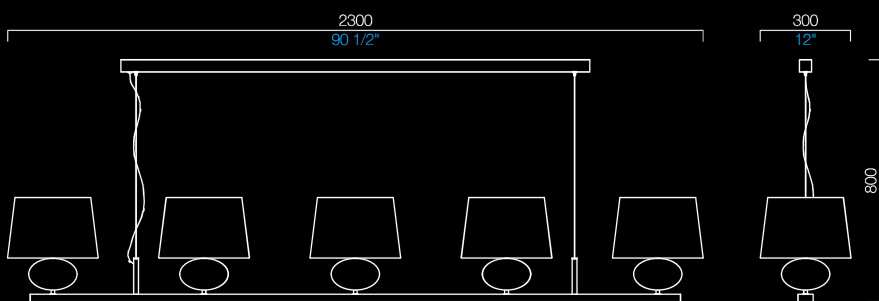

7097/05

COLORI DISPONIBILI AVAILABLE COLORS

CC
cristallo
crystal

IC
grigio
grey

RS
rosé
light pink

EL
cedro liquido
liquid citron

CA
caramello
caramel

RR
rosso
red