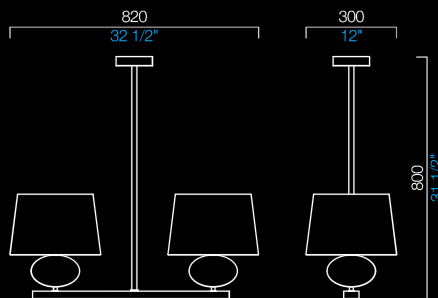

Matrioska

Barovier & Toso
2009

7096/01

7097/02

7097/03

7097/04

7098/04

152

7097/05

COLORI DISPONIBILI AVAILABLE COLORS

CC
cristallo
crystal

IC
grigio
grey

RS
rosé
light pink

EL
cedro liquido
liquid citron

CA
caramello
caramel

RR
rosso
red

VA
verde antalia
antalia green

BB
bianco
white

NN
nero
black

PARALUMI SHADES