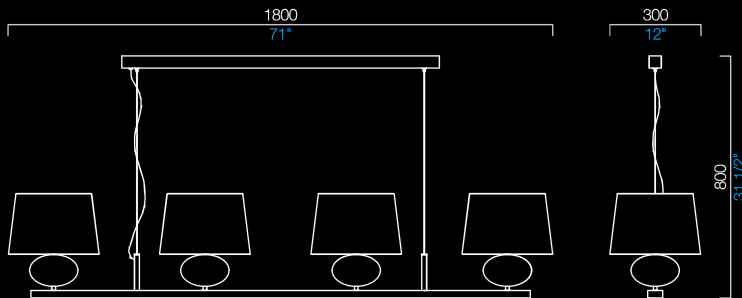

Matrioska

Barovier & Toso
2009

7096/01

7097/02

7097/03

7097/04

7098/04

152

7097/05

COLORI DISPONIBILI AVAILABLE COLORS

CC
cristallo
crystal

IC
grigio
grey

RS
rosé
light pink

EL
cedro liquido
liquid citron

CA
caramello
caramel

RR
rosso
red

VA
verde antalia
antalia green

BB
bianco
white

NN
nero
black

PARALUMI SHADES