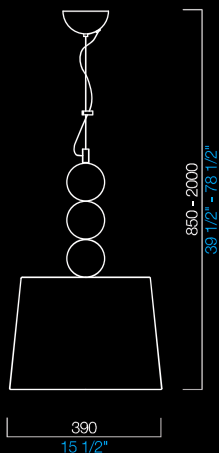

Marta

Barovier & Toso
2006

5578

5577

110

5576

PARALUMI
SHADES

NN
nero
black