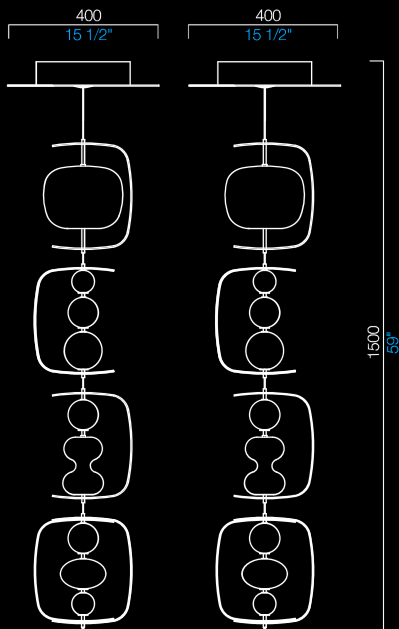

Manhattan

Alessandro Piva
2009

7107

7108

7109

COLORI DISPONIBILI AVAILABLE COLORS

UV
bluastro/viola/verdeliquido/caramello
bluastro/violet/liquid green/caramel

BB
bianco
white