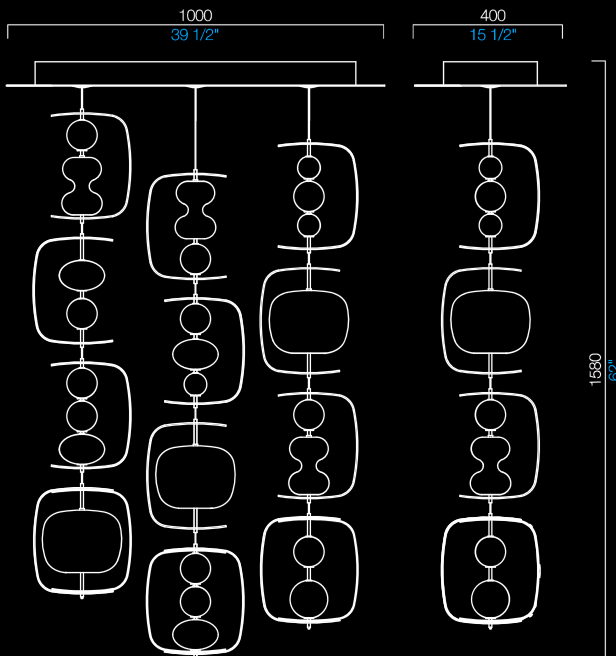

Manhattan

Alessandro Piva
2009

7107

7108

7109

COLORI DISPONIBILI AVAILABLE COLORS

UV
bluastro/viola/verdeliquido/caramello
bluastro/violet/liquid green/caramel

BB
bianco
white