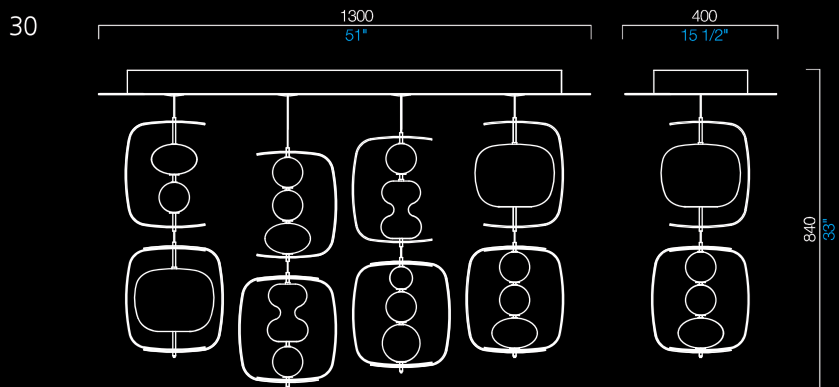

Manhattan

Alessandro Piva
2009

7107

7108

7109

COLORI DISPONIBILI AVAILABLE COLORS

UV
bluastro/viola/verdeliquido/caramello
bluastro/violet/liquid green/caramel

BB
bianco
white