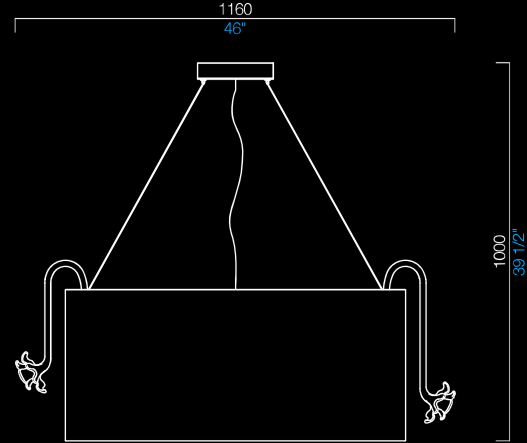

Honolulu

Daniela Puppa
2009

7110

7111

7112

158

COLORI DISPONIBILI AVAILABLE COLORS

CC
cristallo
crystal