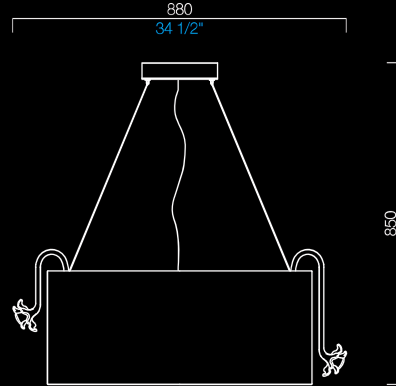

Honolulu

Daniela Puppa
2009

7110

7111

7112

158

COLORI DISPONIBILI AVAILABLE COLORS

CC
cristallo
crystal