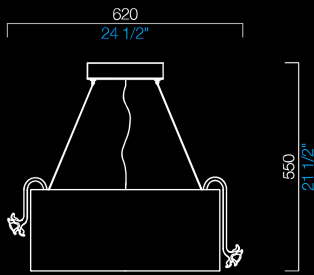

Honolulu

Daniela Puppa
2009

7110

7111

7112

158

COLORI DISPONIBILI AVAILABLE COLORS

CC
cristallo
crystal