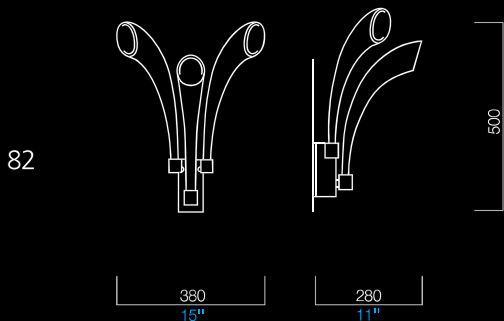

Fuochi artificiali

Angelo Barovier
1958/1986

6945

6944

6946

6947

82

COLORI DISPONIBILI
AVAILABLE COLORS

BB
bianco
white