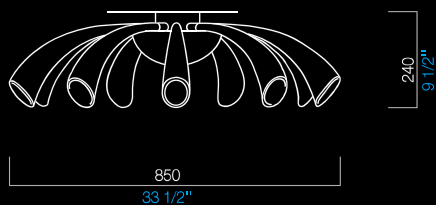

Fuochi artificiali

Angelo Barovier
1958/1986

6945

6944

6946

6947

82

COLORI DISPONIBILI
AVAILABLE COLORS