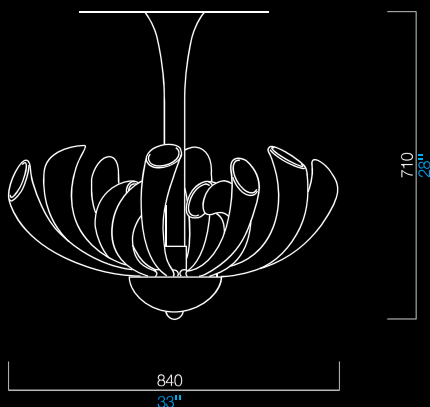

Fuochi artificiali

Angelo Barovier
1958/1986

6945

6944

6946

6947

82

COLORI DISPONIBILI
AVAILABLE COLORS

BB
bianco
white