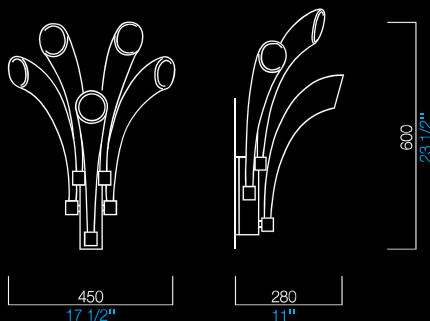

Fuochi artificiali

Angelo Barovier
1958/1986

6945

6944

6946

6947

82

COLORI DISPONIBILI
AVAILABLE COLORS

BB
bianco
white