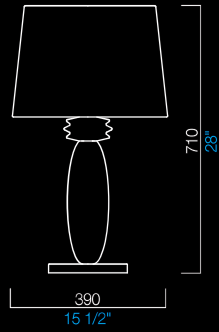

Amsterdam Rotterdam

Barovier&Toso
2008

5564

5565

120

COLORI DISPONIBILI AVAILABLE COLORS

CC
cristallo
crystal

IC
grigio
grey