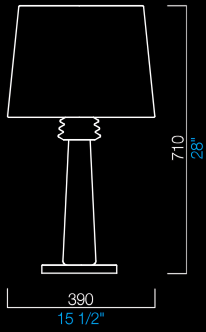

Amsterdam Rotterdam

Barovier&Toso
2008

5564

5565

120

COLORI DISPONIBILI AVAILABLE COLORS

CC
cristallo
crystal

IC
grigio
grey