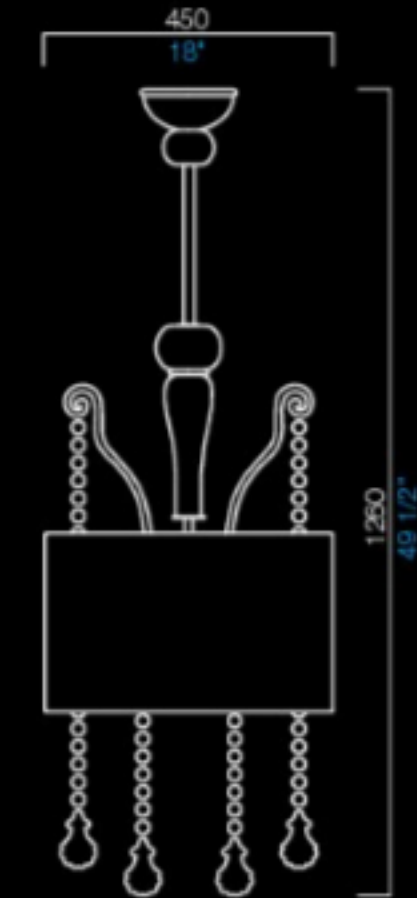

Shadow Taif

7040

7041

7042

7043

6982

PARALUMI
SHADES

NN
nero
black

BB
bianco
white

COLORI DISPONIBILI
AVAILABLE COLORS

GL
giallo liquido
liquid yellow

AL
arancio liquido
liquid orange

VL
verde liquido
liquid green

NN
nero
black

BB
bianco
white

RR
rosso
red

IC
grigio
grey

VI
viola
violet

LQ
bluastro
bluastro

Barovier&Toso®