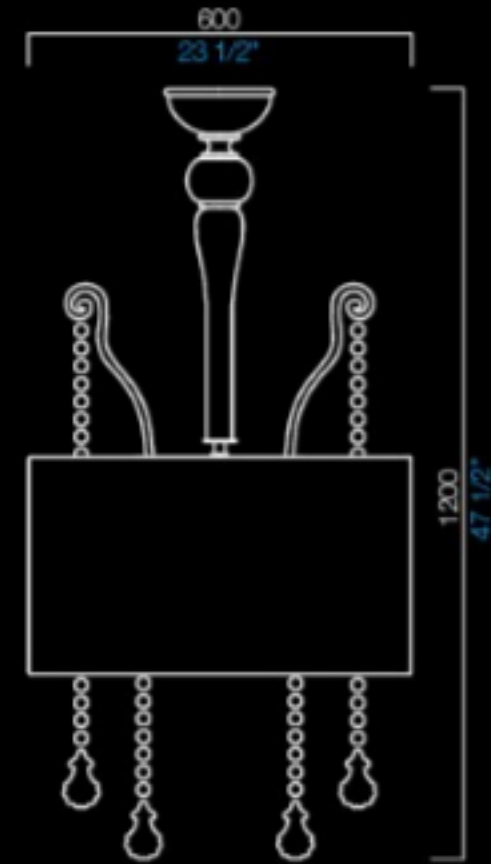

Shadow Taif

7040

7041

7042

7043

6982

PARALUMI
SHADES

NN
nero
black

BB
bianco
white

COLORI DISPONIBILI
AVAILABLE COLORS

GL
giallo liquido
liquid yellow

AL
arancio liquido
liquid orange

VL
verde liquido
liquid green

NN
nero
black

BB
bianco
white

RR
rosso
red

IC
grigio
grey

VI
viola
violet

LQ
bluastro
bluastro

Barovier&Toso®