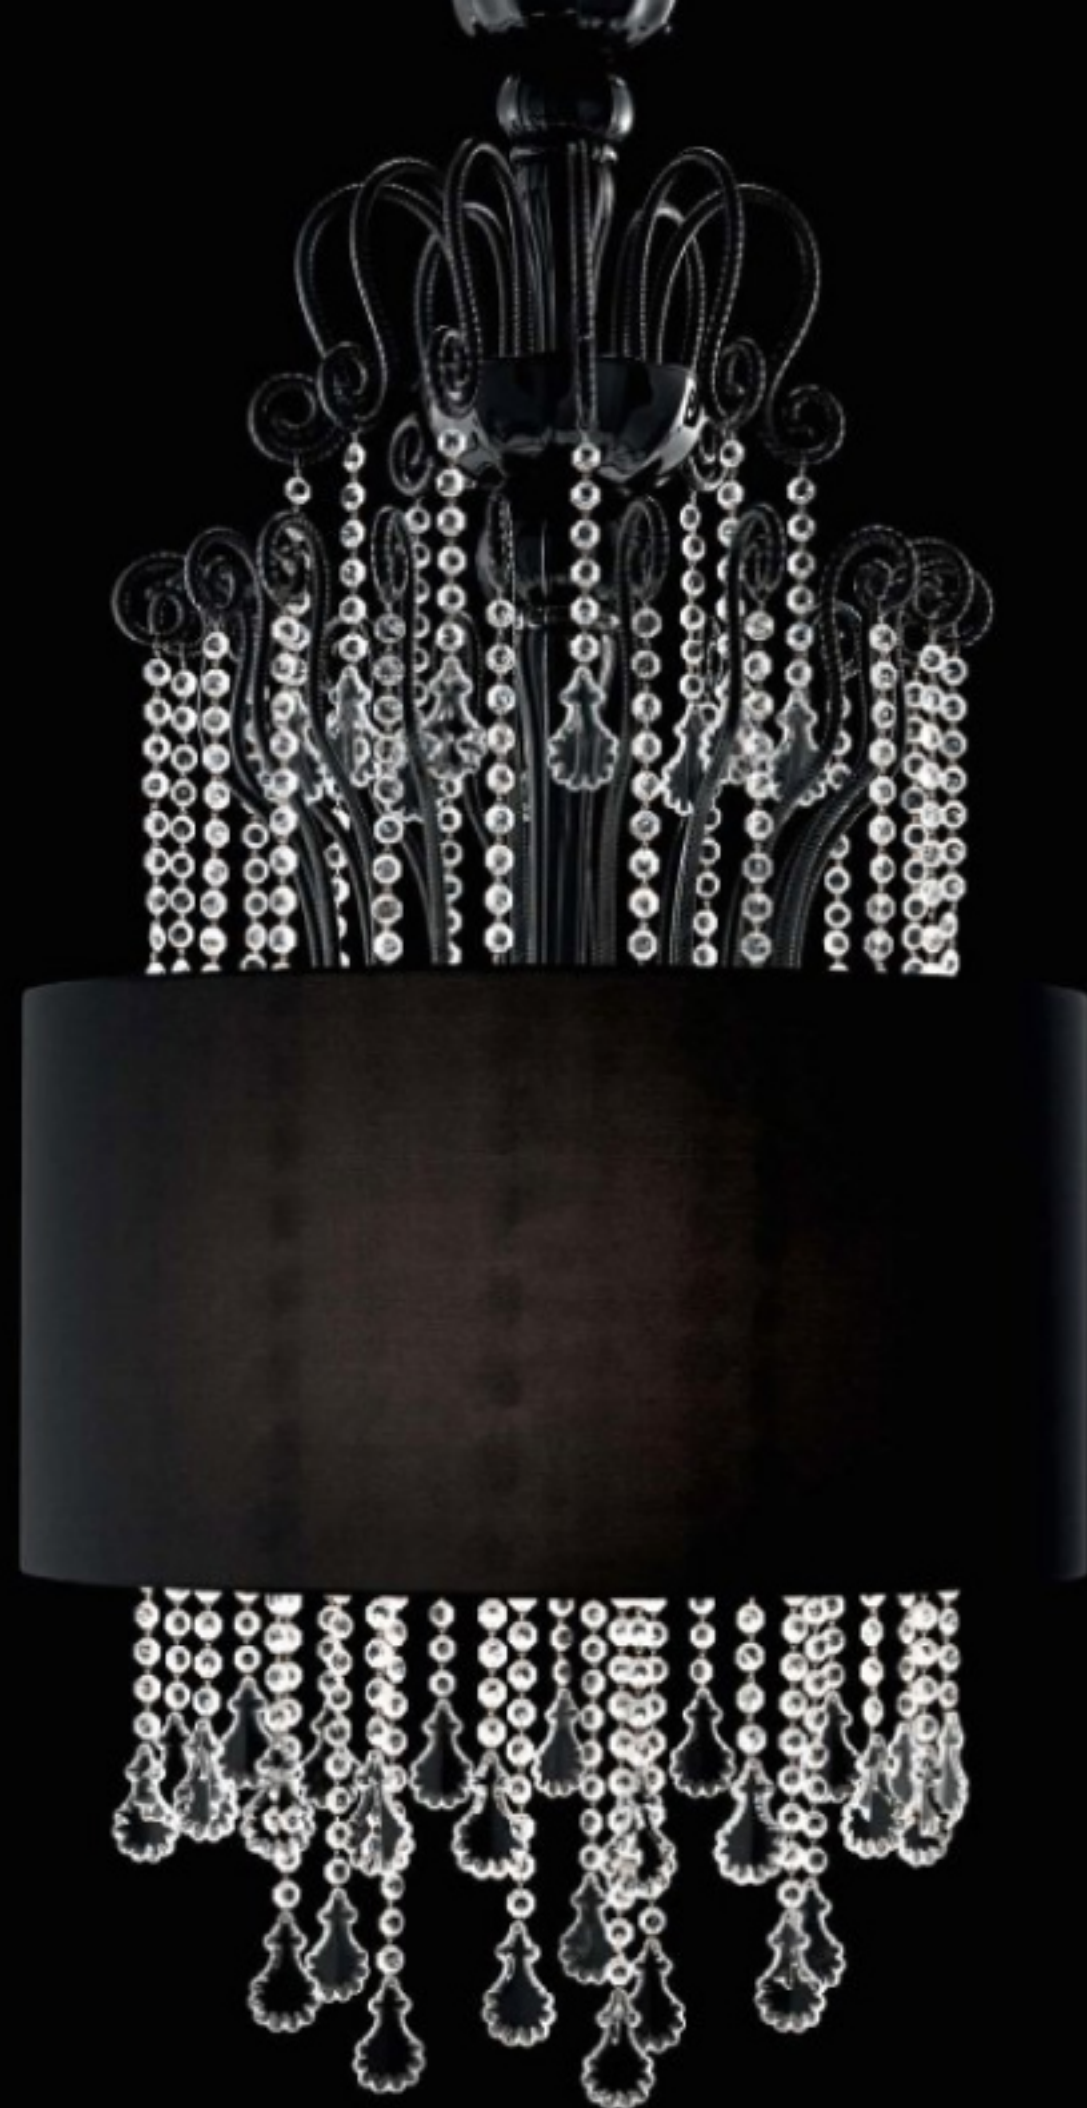

Shadow Taif

Shadow Taif

7040

7041

7042

7043

6982

PARALUMI
SHADES

NN
nero
black

BB
bianco
white

COLORI DISPONIBILI
AVAILABLE COLORS

GL
giallo liquido
liquid yellow

AL
arancio liquido
liquid orange

VL
verde liquido
liquid green

NN
nero
black

BB
bianco
white

RR
rosso
red

IC
grigio
grey

VI
viola
violet

LQ
bluastro
bluastro

Barovier&Toso®

Shadow Taif

Barovier&Toso®

Shadow Taif