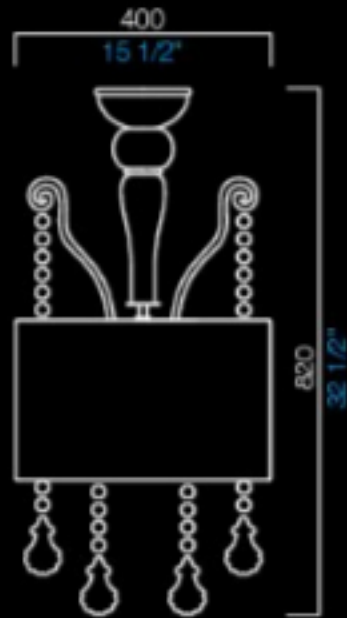

Shadow Taif

7040