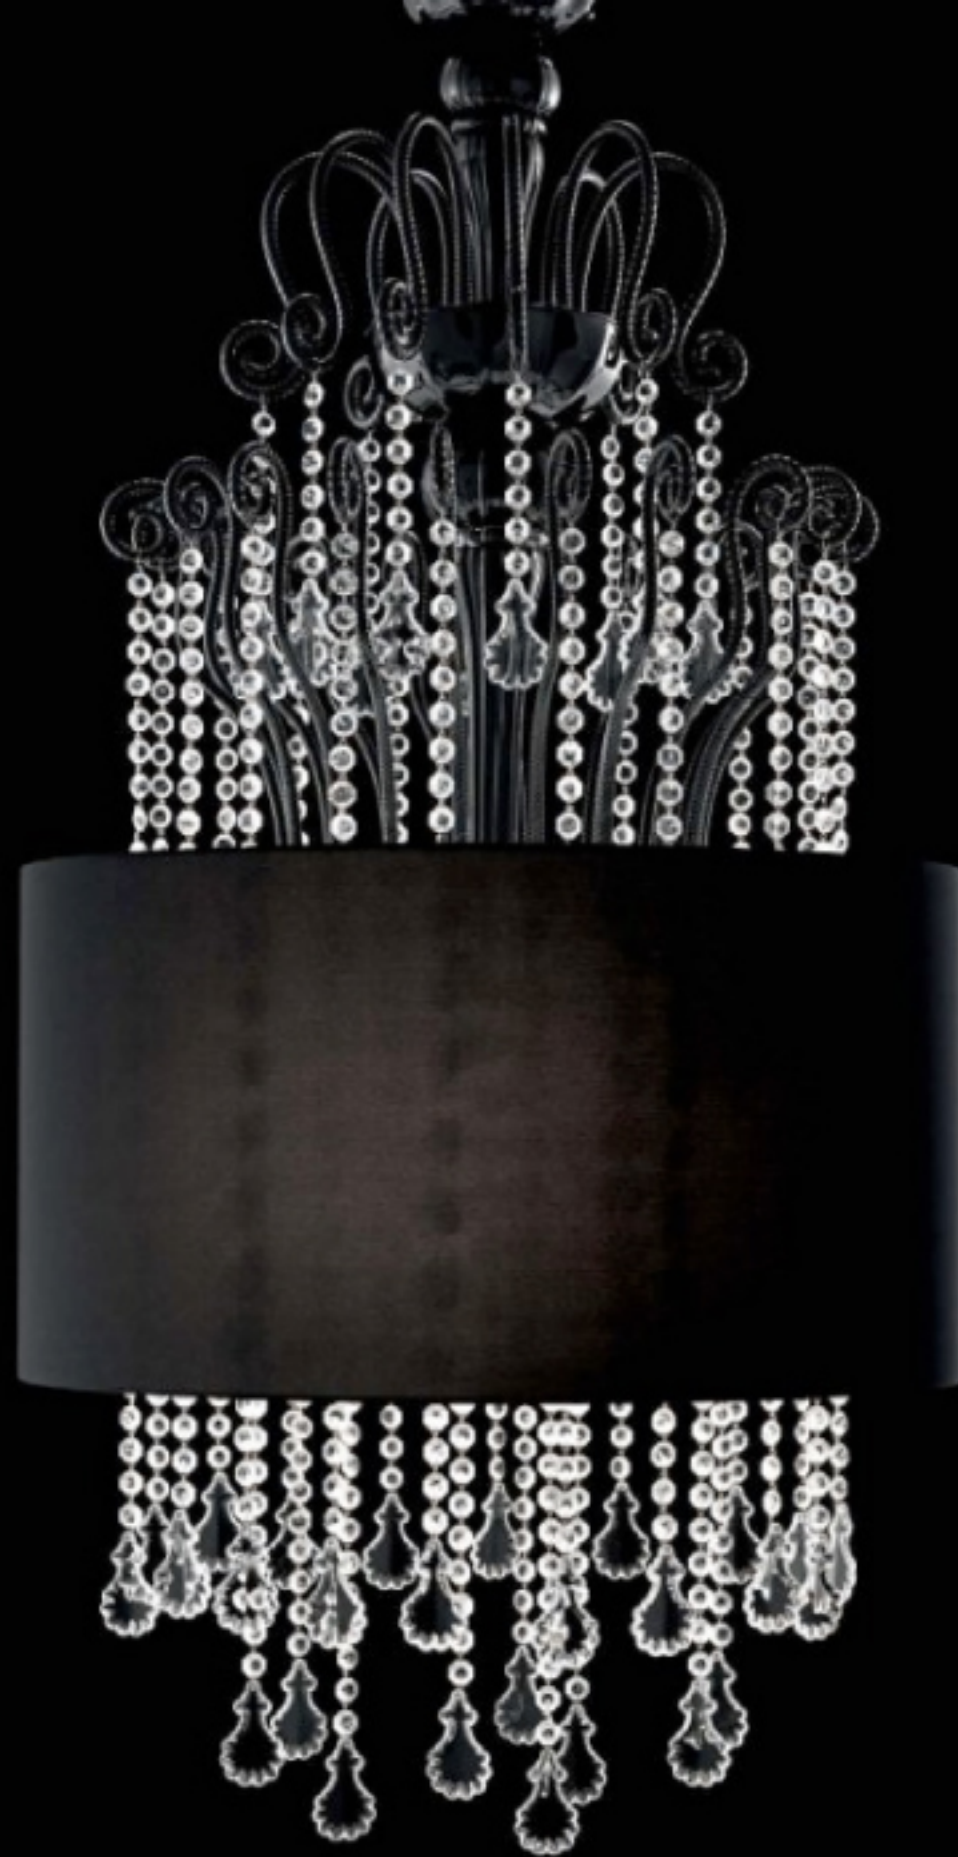

Shadow Taif

Shadow Taif

7040

7041

7042

7043

6982

PARALUMI
SHADES

NN
nero
black

BB
bianco
white

COLORI DISPONIBILI
AVAILABLE COLORS

GL
giallo liquido
liquid yellow

AL
arancio liquido
liquid orange

VL
verde liquido
liquid green

NN
nero
black

BB
bianco
white