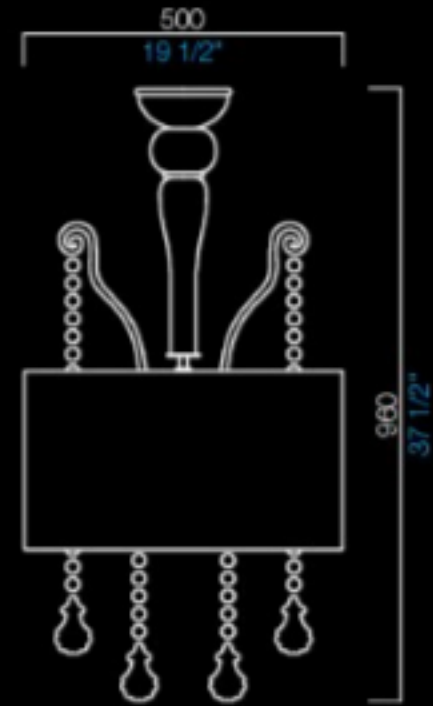

Shadow Taif

7040

7041

7042

7043

6982

PARALUMI
SHADES

NN
nero
black

BB
bianco
white

COLORI DISPONIBILI
AVAILABLE COLORS

GL
giallo liquido
liquid yellow

AL
arancio liquido
liquid orange

VL
verde liquido
liquid green

NN
nero
black

BB
bianco
white

RR
rosso
red

IC
grigio
grey

VI
viola
violet

LQ
bluastro
bluastro

Barovier&Toso®