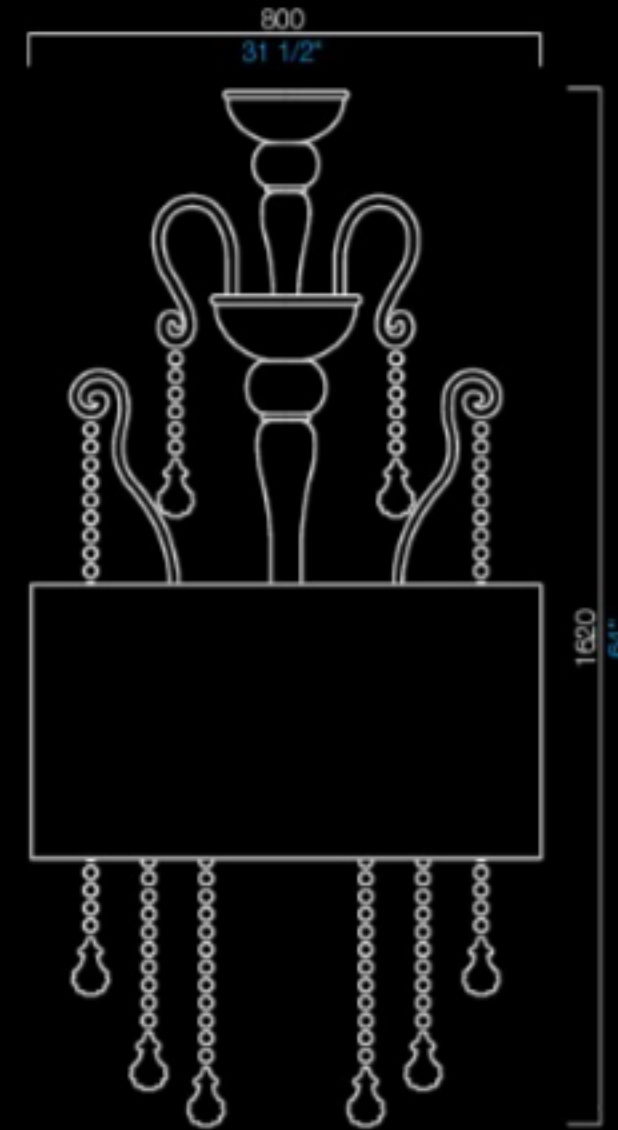

Shadow Taif

7040

7041

7042

7043

6982

PARALUMI
SHADES

NN
nero
black

BB
bianco
white

COLORI DISPONIBILI
AVAILABLE COLORS

GL
giallo liquido
liquid yellow

AL
arancio liquido
liquid orange

VL
verde liquido
liquid green

NN
nero
black

BB
bianco
white

RR
rosso
red

IC
grigio
grey

VI
viola
violet

LQ
bluastro
bluastro

Barovier&Toso®