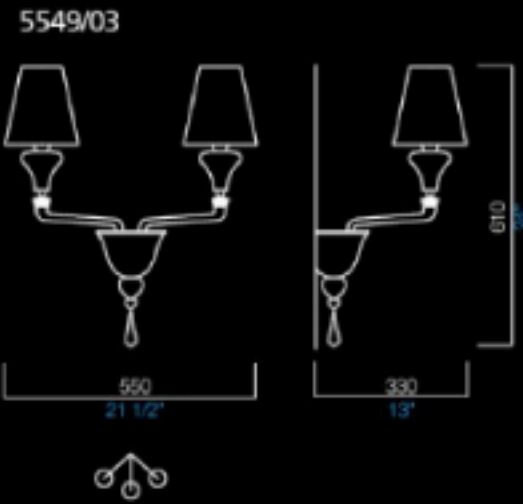

Nevada

Barovier&Toso®

Nevada

COLORI DISPONIBILI
AVAILABLE COLORS

CC
cristallo
crystal

EL
cristallo liquido
liquid citron

IC
grigio
grey

AQ
acquamarina
aquamarine