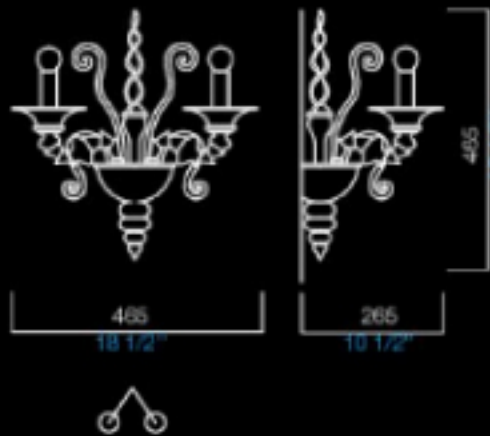

Dhamar

Barovier&Toso®

Dhamar

5596/06

1050
41 1/2"

1100
43 1/2"

5596/02

465
18 1/2"

465
18 1/2"

265
10 1/2"

5596/09

1150
45 1/2"

1300
51"

5596/12

1300
51"

1500
59"