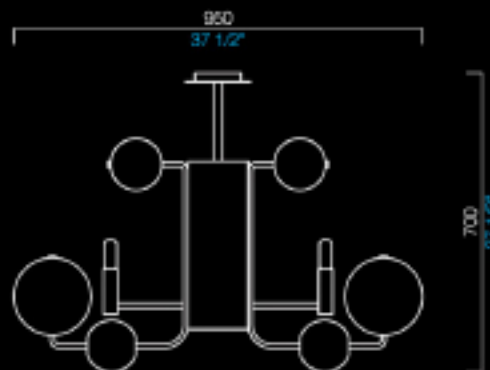

Cuvée

Barovier&Toso®

Cuvée

Giorgia Brusemini
2010

7146/02

7121

7122

7123