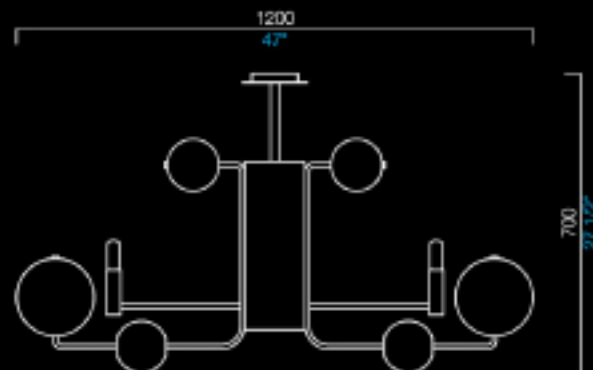

7124

COLORI DISPONIBILI
AVAILABLE COLORS

QC
bluastro/cristallo
bluastro/crystal

CC
cristallo/cristallo
crystal/crystal

CU
giallo liquido/cristallo
liquid yellow/crystal

CE
viola/cristallo
violet/crystal

CP
caramello/cristallo
caramel/crystal

CD
cedro liquido/cristallo
liquid citron/crystal