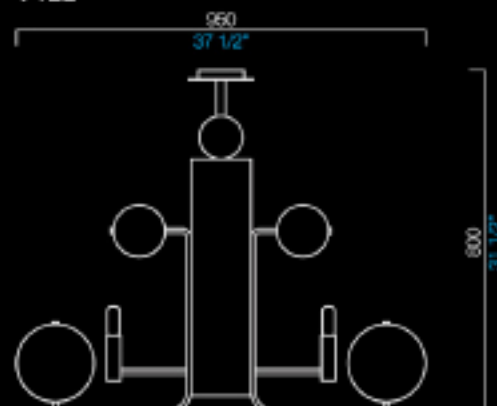

Cuvée

Barovier&Toso®

Cuvée

Giorgia Brusemini
2010

7146/02

7121

7122

7123