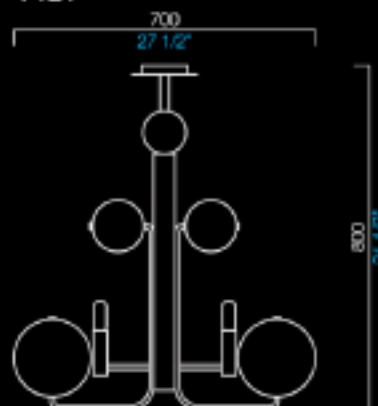

Cuvée

Barovier&Toso®

Cuvée

Giorgia Brusemini
2010

7146/02

7121

7122

7123