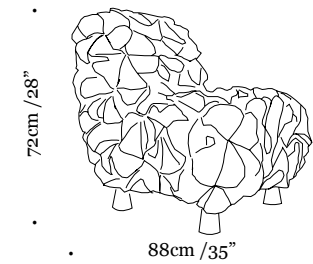

Package volume  
76cm L, 82cm W, 82cm H  
30" L, 32" W, 32"H

Package Weight  
38kg/ 84lb

Dimensions