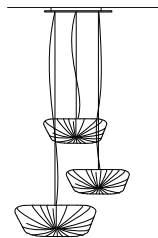

• 220 cm - 86" •