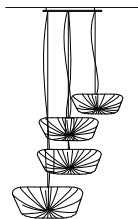

10 x 55W bulbs

• 180 cm - 71" •

Composition 3

1 shade 60 cm - 24"

1 shade 68 cm - 27"

1 shade 76 cm - 30"

1 shade 84 cm - 33"

230V