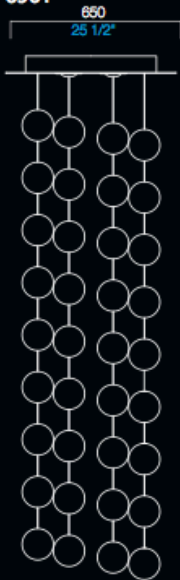

Optical

Barovier & Toso
2007

6960

6962

6964

6961

6963

6965

24

COLORI DISPONIBILI
AVAILABLE COLORS

IC
grigio
grey

CC
cristallo
crystal