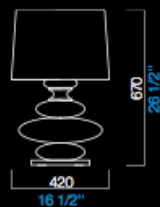

Pigalle

Barovier & Toso
2013

5678