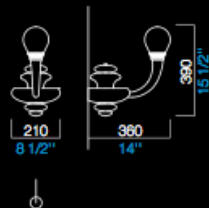

Pigalle

Barovier & Toso
2013

5678

5680/01

5680/02

5680/06

5680/09

5680/12

5680/18

12

COLORI DISPONIBILI
AVAILABLE COLORS

BC
bianco/cristallo
white/crystal

PARALUMI (solo 5678)
SHADES (5678 only)

BB
bianco
white

NN
nero
black