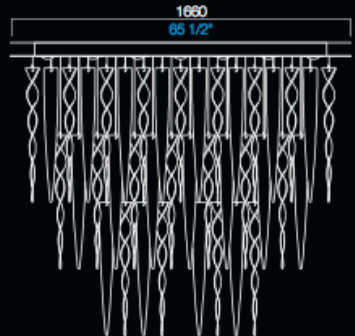

Penda

Barovier&Toso
1998/2004

6914/050

6914/065

6914/100

6914/130

6990

6992

6994

COLORI DISPONIBILI
AVAILABLE COLORS

CB
cristallo/bianco
crystal/white

NT
nero/bianco/cristallo
black/white/crystal

PB
perlaceo/bianco/cristallo
pearly green/white/crystal

TC
ametista/bianco/cristallo
amethyst/white/crystal