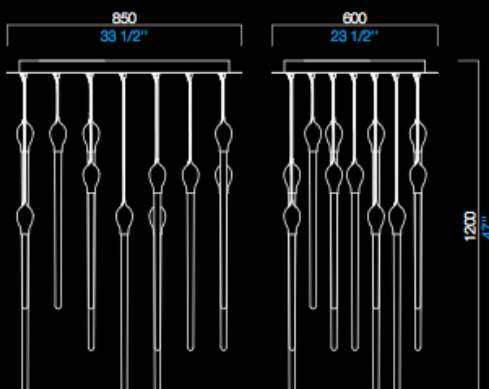

Liuk

Barovier & Toso
2013

7228

7229

7230

7231

20

7232

7233

COLORI DISPONIBILI
AVAILABLE COLORS

IA
cristallo/argento
crystal/silver