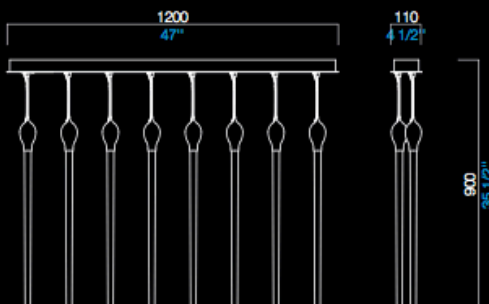

Liuk

Barovier & Toso
2013

7228

7229

7230

7231

20

7232

7233

COLORI DISPONIBILI
AVAILABLE COLORS

IA
cristallo/argento
crystal/silver