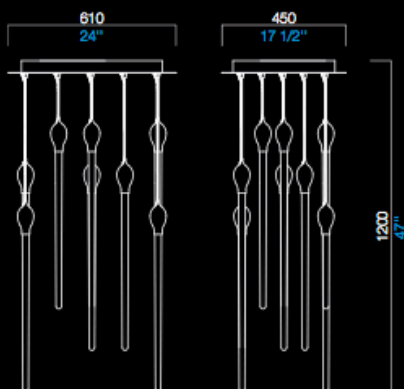

# Liuk

Barovier & Toso  
2013

7228

7229

7230

7231

20

7232