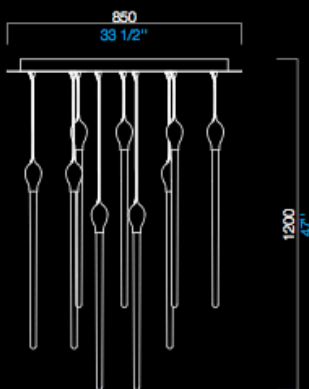

# Liuk

Barovier & Toso  
2013

7228

7229

7230

7231

20

7232