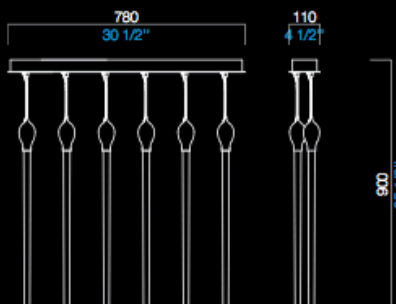

# Liuk

Barovier & Toso  
2013

7228

7229

7230

7231

20

7232